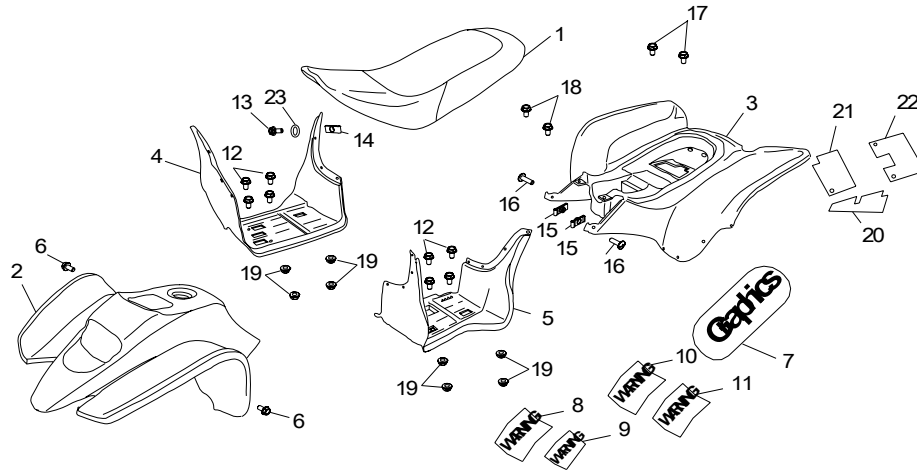

F-16

Seat, Fender

Item	Part No.		Qty
1	71305-A01-0LD	Seat	1
2	72205-A01-000	Fender, Front(blue)	1
	72205-A01-00A	Fender, Front(Red)	
	72205-A01-00D	Fender, Front (black)	
	72205-A01-00G	Fender,Front(orange)	
	72205-A01-00E	Fender,Front(white)	
	72205-A01-0PK	Fender,Front(Pink)	
3	72210-A01-000	Fender, Rear (blue)	1
	72210-A01-00A	Fender, Rear (Red)	
	72210-A01-00D	Fender , Rear (black)	
	72210-A01-00G	Febder,Rear(orange)	
	72210-A01-00E	Febder,Rear(white)	
	72210-A01-0PK	Fender, Rear(Pink)	
4	72215-A01-000	R. Footrest	1
5	72220-A01-000	L. Footrest	1
6	91750-06016-10G	Bolt ,Flange	2
7	72115-A01-0LD-1	Sticker	1
8	72110-A01-020	Warning Sticker, No Under 12	1
9	72110-A01-050	Warning Sticker, Engine Proof	1
10	72110-A01-030	Warning Sticker,Riding	1
11	72110-A01-040	Warning Sticker, Tire Pressure	1
12	91700-06016-10G	Hex Washer Face Bolt	8
13	91825-A01-00A	Screw, Tapping	16
14	92215-A01-000	U Plate Nut	16
15	92210-A01-000	U Plate Nut(Andoised)	2
16	P91731-06015S	Screw,Cross	2
17	91821-A01-000	Bolt, Hex Ladder(Short)	2
18	91820-A01-000	Bolt, Hex Ladder(Long)	2
19	92130-06S-10G	Nut, Self-Locking	8
20	72120-A01-000	Heat Cushion(Side)	1
21	72125-A01-000	Heat Cushion(Front)	1
22	72130-A01-000	Heat Cushion(Rear)	1
23	93104-A01-010	Washer, Nylon	16