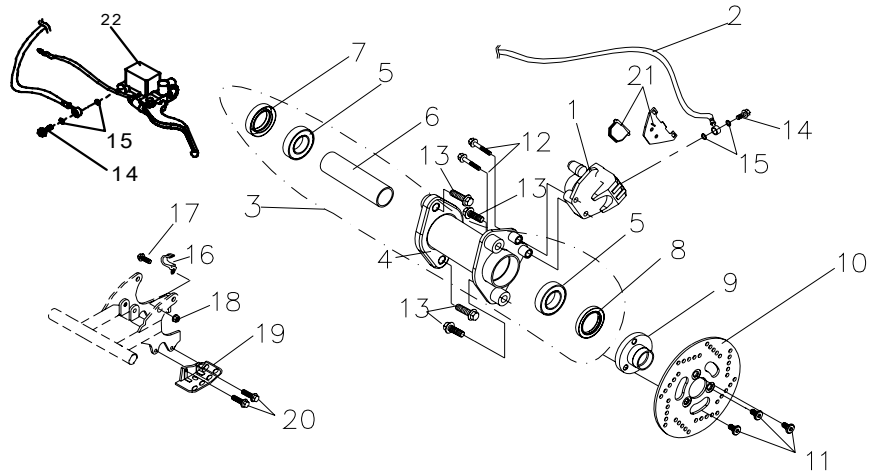

F-10

Disc Brake System

Item	Part No.		Qty
1	31115-A01-100	Rear Disc Caliper	1
2	31225-A01-120	Hose, Rear Disk Brake	1
3	31300-A01-021	Rear Axle Bearing Carrier	1
4	31335-A01-112	Rear Holder Disk	1
5	95100-T6006ZZ	Bearing	2
6	93330-A01-00A	Spacer	1
7	96100-355511A	Oil Seal	1
8	96100-405507	Oil Seal	1
9	31355-A01-020	Holder Disk	1
10	31120-A01-000	Rear Brake Disc	1
11	91760-10014-08G	Hex Socket Bolt	3
12	91710-08038-12G	Hex Washer Face Bolt	2
13	91710-12028-17G	Hex Washer Face Bolt	4
14	91830-A01-000	Nut, Brake Hose	2
15	93101-A01-000	Washer, Copper	4
16	83115-A01-000	Clip, Brake Hose	1
17	91700-06016-10G	Hex Washer Face Bolt	1
18	92130-06S-10G	Nut, Self-Locking	1
19	71220-A01-000	Rear Brake Guard	1
20	91700-08012-12G	Hex Waser Face Bolt	2
21	31337-A03-001	Brake Pad , Disk Brake	1
22	31405-A01-100	Lever Ass'y,Left	1