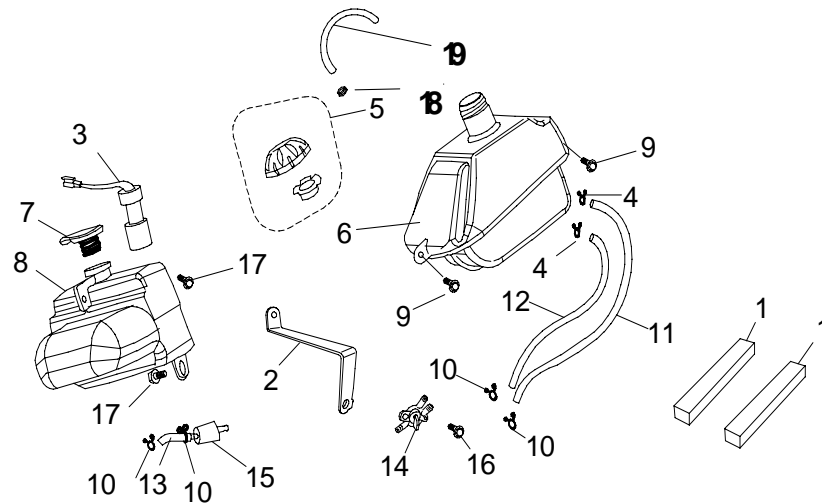

F-5

Fuel Tank, Oil Tank

Item	Part No.		Qty
1	12110-A01-100	Sponage	2
2	12220-A01-001	Bracket, Support	1
3	12210-A01-000	Gauge, Oil Level	1
4	97411-A01-000	Clip	2
5	12150-A01-020	Cap Assembly, Fuel tank	1
6	12100-A01-020	Tank, Fuel	1
7	12205-A01-101	Cap, Oil Tank	1
8	12200-A01-101	Tank, Oil	1
9	91750-06016-10G	Bolt ,Flange	2
10	97410-E01-000	Clip, Tube	4
11	12310-A01-002	Tube A , Fuel	1
12	12311-A01-002	Tube B , Fuel	1
13	12317-A01-011	Tube,Oil	1
14	12105-A01-000	Valve, Fuel	1
15	12215-A01-000	Oil Filter	1
16	91700-06012-10G	Hex. Bolt, Flange	1
17	91821-A01-000	Bolt, Hex Ladder(Short)	2
18	12153-A01-100	Spring	1
19	12151-A01-001	Hose, Breather (300mm)	1