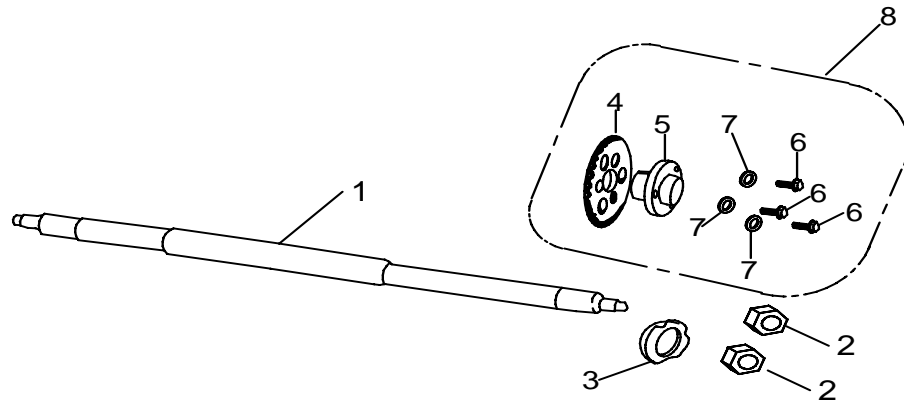

F-12

Rear Axle, Sprocket

Item	Part No.		Qty
1	23205-A01-070	Wheel Axle,Rear	1
2	92110-28-36B	Hex. Acorn Nut	2
3	P90430-303801	Washer,Wave	1
4	23306-A01-000	Sprocket	1
5	23310-A01-000	Sprocket Holder, Driven	1
6	91810-A01-000	Bolt, Hex. Washer Plate	3
7	93103-A01-000	Spring Washer	3
8	23300-A01-00E	Sprocket Ass'y(rear, 428-32T)	1