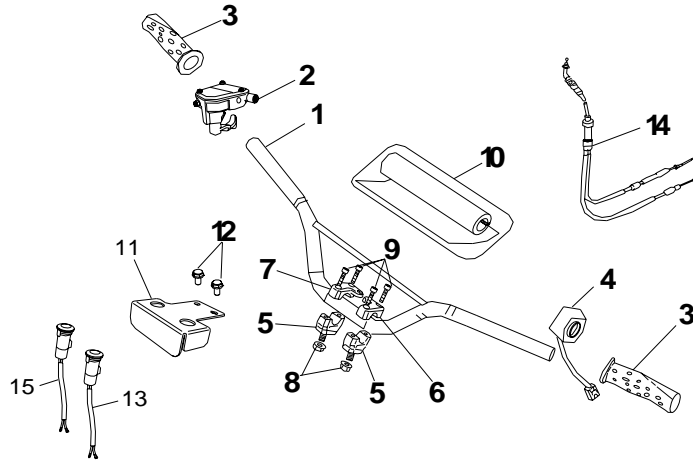

F-11

Handle bar, Lever

Item	Part No.		Qty
1	51100-A01-010	Handleber	1
2	31410-A02-000	Bottom Clamp, Throttle	1
3	51105-A01-000	Grip, Handle(L)	2
4	61100-A01-010	Handle Switch Ass'y, Left	1
5	52105-A01-000	Bottom Clamp, Handlebar	2
6	52110-A01-000	Top Clamp, L. Handlebar	1
7	52115-A01-000	Top Clamp, R. Handlebar	1
8	92130-10S-14G	Nut, Insert Lock	2
9	P91760-06025-05G	Screw, Hex. Socket	4
10	51110-A01-050	Pad, Handlebar	1
11	52125-A01-00A	Fixed-bracket, Indicate light	1
12	91760-06012-05G	Hex. Screw, Socket	2
13	62105-A01-00A	Indicator Light, Oil(Red)	1
14	31215-A01-020	Cable, Throttle	1
15	62126-A01-000	Indicator Light, Temperature	1