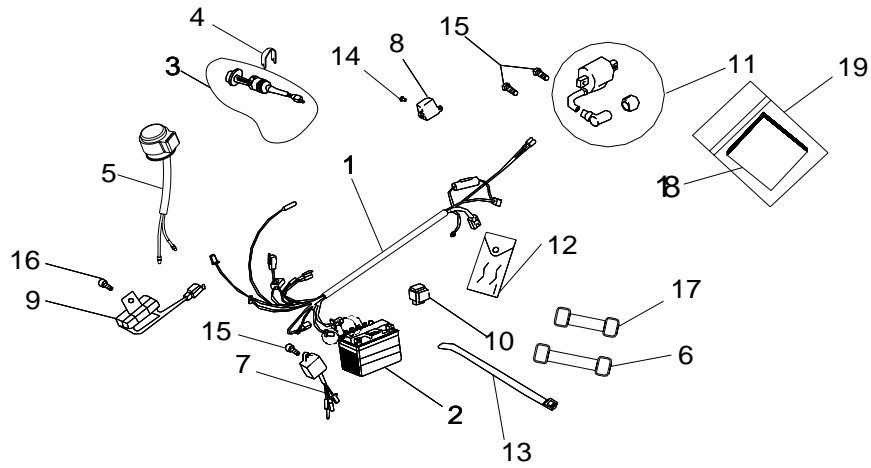

F-15

Eletronic

Item	Part No.		Qty
1	63100-A01-070	Main Wire Assy	1
2	63205-A01-00A	Battery	1
3	61105-A01-001	Main Switch	1
4	61107-A01-000	Clip, Main Switch	1
5	61136-A01-010	Switch, Engine Stop	1
6	83110-A01-000	Rubber Band, Tool Bag	1
7	61115-A01-030	C.D.I Unit	1
8	61120-A01-000	Rectifier & Regulator	1
9	61125-A01-100	Resistor	1
10	61130-A01-100	Starter Relay	1
11	61109-A01-000	Ignition Coil	1
12	72105-A01-000	Tool Bag	1
13	93705-A01-000	Strap	12
14	91740-05012G	Bolt, Pan Phillips	2
15	91700-06016-10G	Hex Washer Face Bolt	3
16	91700-06012-10G	Hex. Bolt, Flange	1
17	83105-A01-010	Rubber Band, Battery	1
18	72117-A01-0LD	Owner manual	1
19	97810-A01-000		1