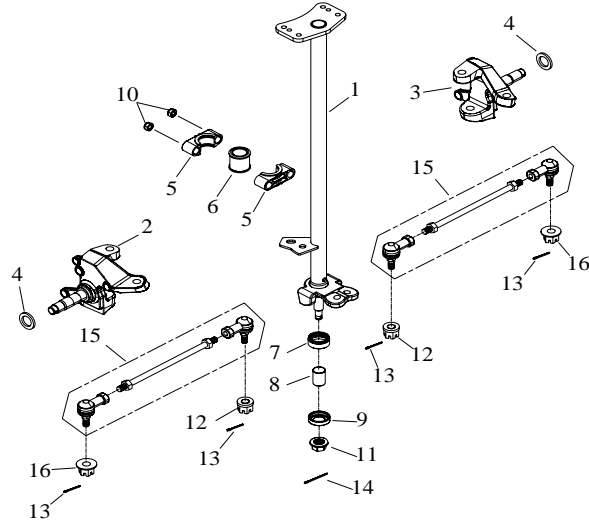

F-11

Handle bar, Lever

Item	Part No.		Qty
1	51100-A01-010	Handleber	1
2	31410-A02-000	Bottom Clamp, Throttle	1
3	51105-A01-000	Grip, Handle(L)	2
4	61100-A01-010	Handle Switch Ass'y, Left	1
5	52105-A01-000	Bottom Clamp, Handlebar	2
6	52110-A01-000	Top Clamp, L. Handlebar	1
7	52115-A01-000	Top Clamp, R. Handlebar	1
8	92130-10S-14G	Nut, Insert Lock	2
9	P91760-06025-05G	Screw, Hex. Socket	4
10	51110-A01-050	Pad, Handlebar	1
11	52125-A01-00A	Fixed-bracket, Indicate light	1
12	91760-06012-05G	Hex. Screw, Socket	2
13	62105-A01-00A	Indicator Light, Oil(Red)	1
14	31215-A01-020	Cable, Throttle	1
15	62126-A01-000	Indicator Light, Temperature	1

F-12

Rear Axle, Sprocket

Item	Part No.		Qty
1	23205-A01-070	Wheel Axle,Rear	1
2	92110-28-36B	Hex. Acorn Nut	2
3	P90430-303801	Washer,Wave	1
4	23306-A01-000	Sprocket	1
5	23310-A01-000	Sprocket Holder, Driven	1
6	91810-A01-000	Bolt, Hex. Washer Plate	3
7	93103-A01-000	Spring Washer	3
8	23300-A01-00E	Sprocket Ass'y(rear, 428-32T)	1

F-13
Chain, Guard

Item	Part No.		Qty
1	23315-NP428H-092	Chain	1
2	71225-A01-000	Guard, Bottom, Chain	1
3	23321-A01-010	Adjuster, Chain	2
4	91700-08012-12G	Hex Washer Face Bolt	5
5	92130-08S-14G	Nut, Flange	4
6	71230-A01-100	Guard, Top, Chain	1
7	23320-A01-002	Bracket, Chain	1
8	91823-A01-000	Hex Washer Ladder Bolt	1

F-14

Steering, Shaft, Link

Item	Part No.		Qty
1	52205-A01-020	Steering Shaft Ass'y	1
2	52320-A03-000	Knuckle, L.	1
3	52325-A03-000	Knuckle, R.	1
4	P93107-21228-10	Washer, Plain	2
5	52120-A01-000	Shaft Holder, Steering	2
6	93510-A01-000	Bush, PU	1
7	96100-183207A	Seal, Oil	1
8	93325-A01-100	Spacer, Inner	1
9	96100-223507A	Seal, Oil	1
10	92130-08S-14G	Nut, Insert Lock	2
11	92130-14S-19G	Nut, Insert Lock	1
12	92130-10S-14G	Nut, Insert Lock	2
13	94000-01620	Cotter pin	4
14	94000-03032	Cotter pin	1
15	52300-A02-030	Link Ass'y	2
16	92141-10-14G	Cross Thread Nut	2