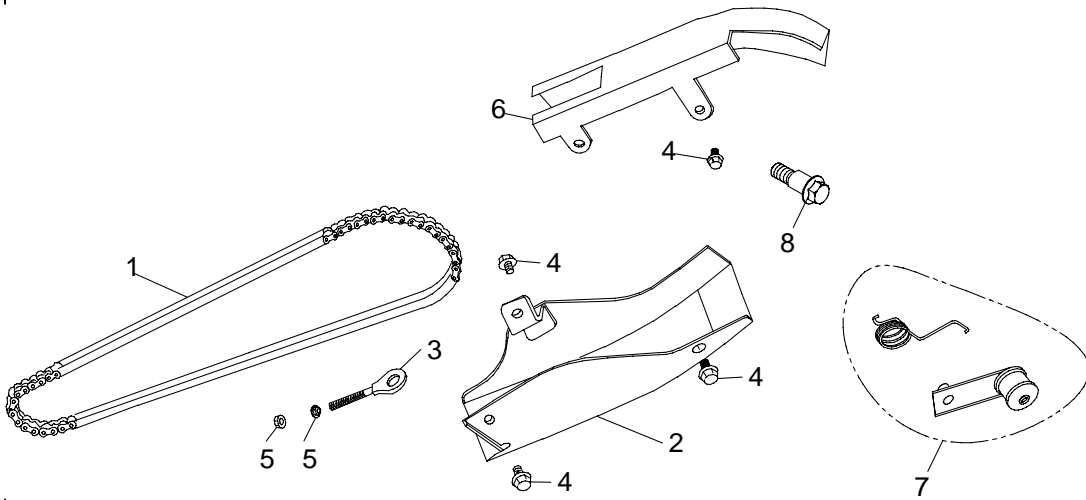

F-13
Chain, Guard

Item	Part No.		Qty
1	23315-NP428H-092	Chain	1
2	71225-A01-000	Guard, Bottom, Chain	1
3	23321-A01-010	Adjuster, Chain	2
4	91700-08012-12G	Hex Washer Face Bolt	5
5	92130-08S-14G	Nut, Flange	4
6	71230-A01-100	Guard, Top, Chain	1
7	23320-A01-002	Bracket, Chain	1
8	91823-A01-000	Hex Washer Ladder Bolt	1