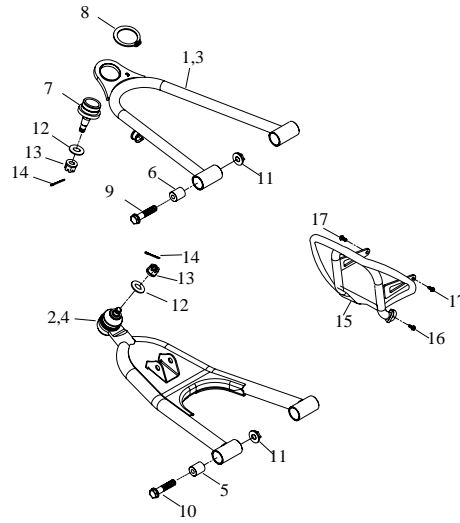

F-2
Frame

Item	Part No.		Qty
1	71000-A01-072	Chassis	1
2	93405-IRTW32A	Circlip	1
3	95100-B6002 2RS	Bearing	1
4	93501-A01-000	Coushion, Seat	2
5	71205-A01-000	Engine Holder Seat	2
6	93305-A01-100	Collar (andoised)	1
7	93310-A01-100	Collar(andoised)	1
8	91700-12220-14G	Blot Flange	1
9	91710-08035-12G	Hex Washer Face Bolt	2
10	91700-08012-12G	Hex Waser Face Bolt	4
11	92130-12S-17G	Nut, Insert Lock	1
12	91760-06012-05G	Hex. Screw, Socket	2
13	15105-A01-001	Aux Liquid Bottle	1
14	71310-A01-000	Aux Liquid Bottle Holder	1
15	15106-A01-000	Aux Liquid Bottle Connector	1
16	15108-A01-000	Aux Liquid Bottle Hose (short)	1
17	15107-A01-000	Aux Liquid Bottle Hose(long)	1
18	71236-A01-000	VIN Plate	1
19	91835-A01-000	Stud, Warning Plate	2

F-3

A Arm, Footrest

Item	Part No.		Qty
1	82105-A01-040	Fork, Rear	1
2	95305-A01-000	Bushing Contain Oil	2
3	93315-A01-000	Spacer Tube, Rear-fork	1
4	93609-A01-100	Seal cover,swing Arm	2
5	93500-A01-000	Rubber Sleeve	1
6	P91700-14290-19G	Bolt, Flange	1
7	92130-14S-19G	Nut, Insert Lock	1
8	91700-08012-12G	Bolt, Flange	8
9	71215-A01-000	Footrest Assy	2
10	93502-A01-000	Rubber Mate	8

F-4

Fend Bur, Rocker Arm

Item	Part No.		Qty
1	81105-A02-060	A. Arm, Upper,Left	1
2	81106-A02-010	A. Arm, Lower, Left	1
3	81110-A02-060	A Arm, Upper,Right	1
4	81111-A02-010	A Arm, Lower,Right	1
5	93505-A01-100	Bush	4
6	93507-082021	Bush	4
7	52316-A03-000	Ball Joint	2
8	93406-STW34	Cir Clip	2
9	91710-08035-12G	Hex Washer Face Bolt	4
10	91700-10048-14G	Hex Washer Face Bolt	4
11	92130-10S-14G	Nut, Insert Lock	8
12	P93100-10517-26G	Washer,Plate	4
13	P92140-10-14G	Cross Thread Nut	4
14	94000-02019	Cotter pin	4
15	71211-A01-050	Front Bumper	1
16	91700-08012-12G	Hex Waser Face Bolt	2
17	91750-06016-10G	Bolt ,Flange	2