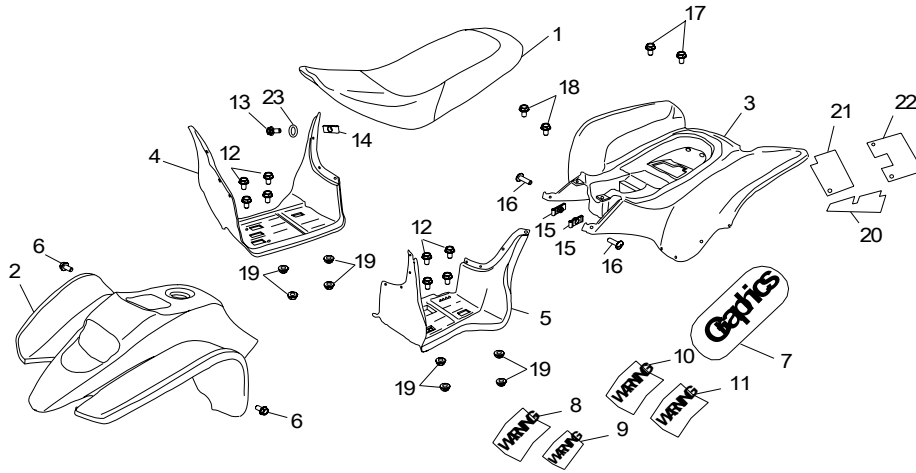

F-16

Seat, Fender

Item	Part No.		Q'ty
1	71305-A01-0LD		1
2	72205-A01-000	Seat	1
	72205-A01-00A	Fender, Front(blue)	1
	72205-A01-00D	Fender, Front(Red)	1
	72205-A01-00G	Fender, Front (black)	1
	72205-A01-00E	Fender,Front(orange)	1
	72205-A01-00E	Fender,Front(white)	1
3	72210-A01-000	Fender, Rear (blue)	1
	72210-A01-00A	Fender, Rear (Red)	1
	72210-A01-00D	Fender , Rear (black)	1
	72210-A01-00G	Febder,Rear(orange)	1
	72210-A01-00E	Febder,Rear(white)	1
4	72215-A01-000	R. Footrest	1
5	72220-A01-000	L. Footrest	1
6	91750-06016-10G	Bolt ,Flange	2
7	72115-A01-0LD-1	Sticker	1
8	72110-A01-020	Warning Sticker, No Under 12	1
9	72110-A01-050	Warning Sticker, Engine Proof	1
10	72110-A01-030	Warning Sticker,Riding	1
11	72110-A01-040	Warning Sticker, Tire Pressure	1
12	91700-06016-10G	Hex Washer Face Bolt	8
13	91825-A01-00A	Screw, Tapping	16
14	92215-A01-000	U Plate Nut	16
15	92210-A01-000	U Plate Nut(Andoised)	2
16	P91731-06015S	Screw,Cross	2
17	91821-A01-000	Bolt, Hex Ladder(Short)	2
18	91820-A01-000	Bolt, Hex Ladder(Long)	2
19	92130-06S-10G	Nut, Self-Locking	8
20	72120-A01-000	Heat Cushion(Side)	1
21	72125-A01-000	Heat Cushion(Front)	1
22	72130-A01-000	Heat Cushion(Rear)	1
23	93104-A01-010	Washer, Nylon	16