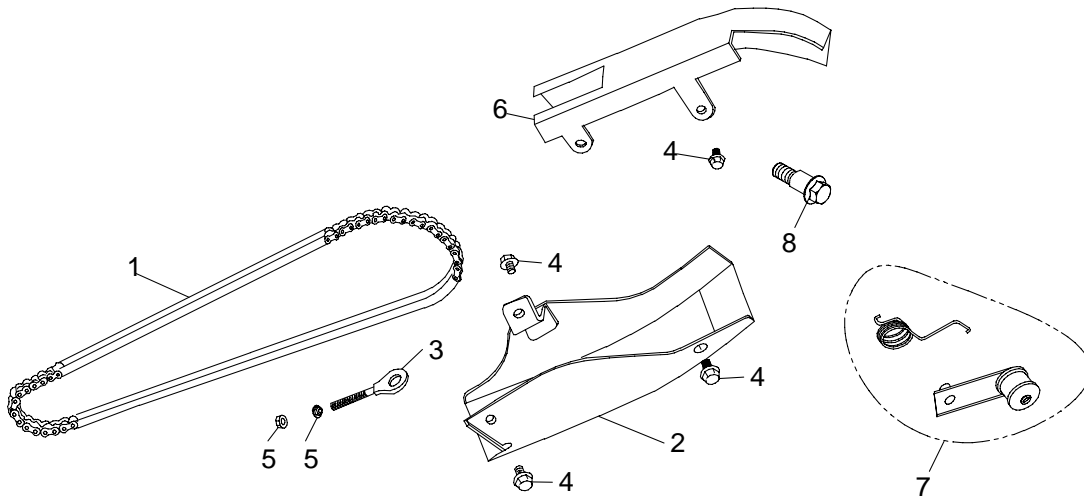

F-13

Chain, Guard

Item	Part No.		Qty
1	23315-NP428H-092	Chain	1
2	71225-A01-000	Guard, Bottom, Chain	1
3	23321-A01-010	Adjuster, Chain	2
4	91700-08012-12G	Hex Waser Face Bolt	5
5	92130-08S-14G	Nut, Flange	4
6	71230-A01-100	Guard, Top, Chain	1
7	23320-A01-002	Bracket, Chain	1
8	91823-A01-000	Hex Washer Ladder Bolt	1