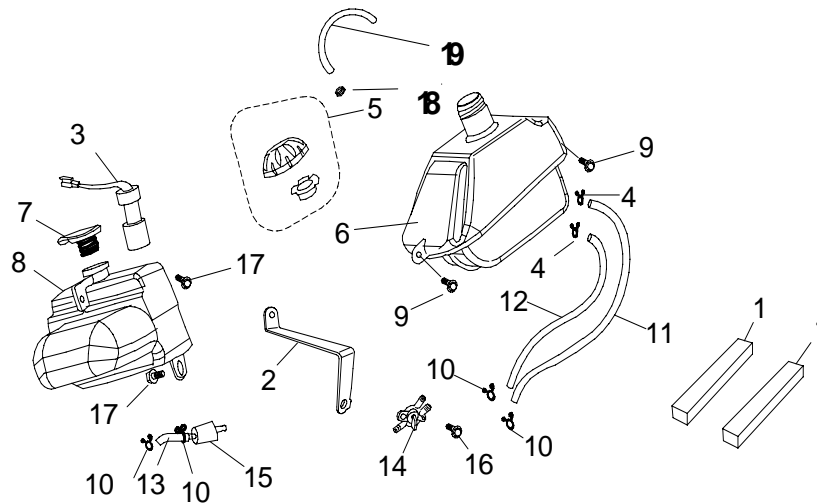

F-5

Fuel Tank, Oil Tank

Item	Part No.		Qty
1	12110-A01-100	Sponage	2
2	12220-A01-001	Bracket, Support	1
3	12210-A01-000	Gauge, Oil Level	1
4	97411-A01-000	Clip	2
5	12150-A01-020	Cap Assembly, Fuel tank	1
6	12100-A01-020	Tank, Fuel	1
7	12205-A01-101	Cap, Oil Tank	1
8	12200-A01-101	Tank, Oil	1
9	91750-06016-10G	Bolt ,Flange	2
10	97410-E01-000	Clip, Tube	4
11	12310-A01-002	Tube A , Fuel	1
12	12311-A01-002	Tube B , Fuel	1
13	12317-A01-011	Tube,Oil	1
14	12105-A01-000	Valve, Fuel	1
15	12215-A01-000	Oil Filter	1
16	91700-06012-10G	Hex. Bolt, Flange	1
17	91821-A01-000	Bolt, Hex Ladder(Short)	2
18	12153-A01-100	Spring	1
19	12151-A01-001	Hose, Breather (300mm)	1