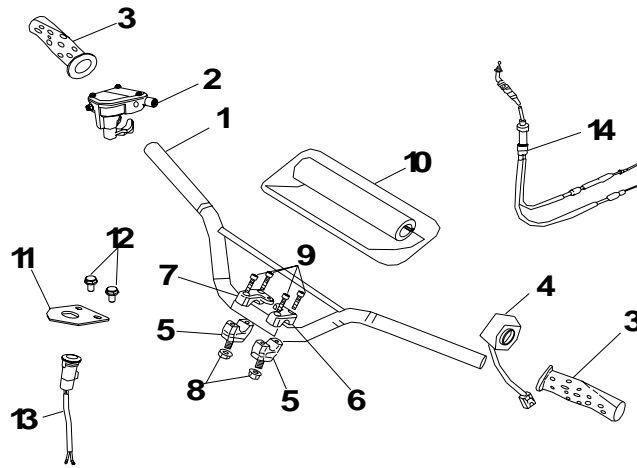

F-10

Disc Brake System

Item	Part No.		Qty
1	31115-A01-100	Rear Disc Caliper	1
2	31225-A01-120	Hose, Rear Disk Brake	1
3	31300-A01-021	Rear Axle Bearing Carrier	1
4	31335-A01-112	Rear Holder Disk	1
5	95100-T6006ZZ	Bearing	2
6	93330-A01-00A	Spacer	1
7	96100-355511A	Oil Seal	1
8	96100-405507	Oil Seal	1
9	31355-A01-020	Holder Disk	1
10	31120-A01-000	Rear Brake Disc	1
11	91760-10014-08G	Hex Socket Bolt	3
12	91710-08038-12G	Hex Washer Face Bolt	2
13	91710-12028-17G	Hex Washer Face Bolt	4
14	91830-A01-000	Nut, Brake Hose	2
15	93101-A01-000	Washer, Copper	4
16	83115-A01-000	Clip, Brake Hose	1
17	91700-06016-10G	Hex Washer Face Bolt	1
18	92130-06S-10G	Nut, Self-Locking	1
19	71220-A01-000	Rear Brake Guard	1
20	91700-08012-12G	Hex Waser Face Bolt	2
21	31337-A03-001	Brake Pad , Disk Brake	1
22	31405-A01-100	Lever Ass'y,Left	1

F-11

Handle bar, Lever

Item	Part No.		Qty
1	51100-A01-010	Handlebar	1
2	31410-A02-000	Bottom Clamp, Throttle	1
3	51105-A01-000	Grip, Handle(L)	2
4	61100-A01-010	Handle Switch Ass'y, Left	1
5	52105-A01-000	Bottom Clamp, Handlebar	2
6	52110-A01-000	Top Clamp, L. Handlebar	1
7	52115-A01-000	Top Clamp, R. Handlebar	1
8	92130-10S-14G	Nut, Insert Lock	2
9	P91760-06025-05G	Screw, Hex. Socket	4
10	51110-A01-050	Pad, Handlebar	1
11	52125-A01-00A	Fixed-bracket, Indicate light	1
12	91760-06012-05G	Hex. Screw, Socket	2
13	62105-A01-00A	Indicator Light, Oil(Red)	1
14	31215-A01-020	Cable, Throttle	1