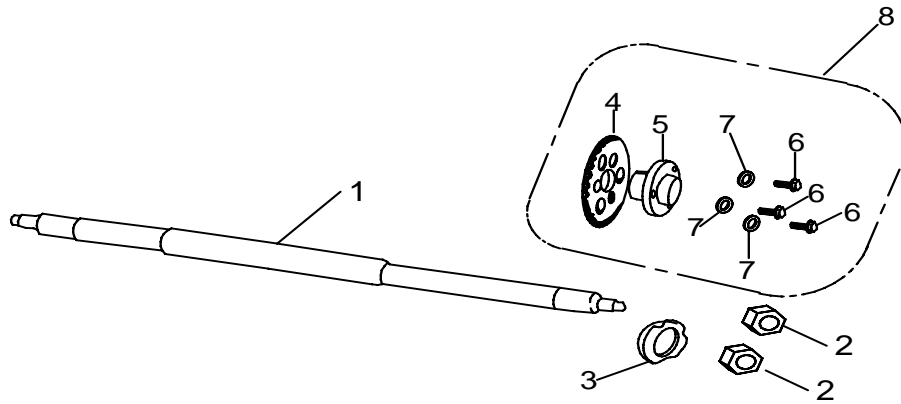

F-12

Rear Axle, Sprocket

Item	Part No.		Qty
1	23205-A01-070	Wheel Axle,Rear	1
2	92110-28-36B	Hex. Acorn Nut	2
3	P90430-303801	Washer,Wave	1
4	23306-A01-000	Sprocket	1
5	23310-A01-000	Sprocket Holder, Driven	1
6	91810-A01-000	Bolt, Hex. Washer Plate	3
7	93103-A01-000	Spring Washer	3
8	23300-A01-00E	Sprocket Ass'y(rear, 428-32T)	1