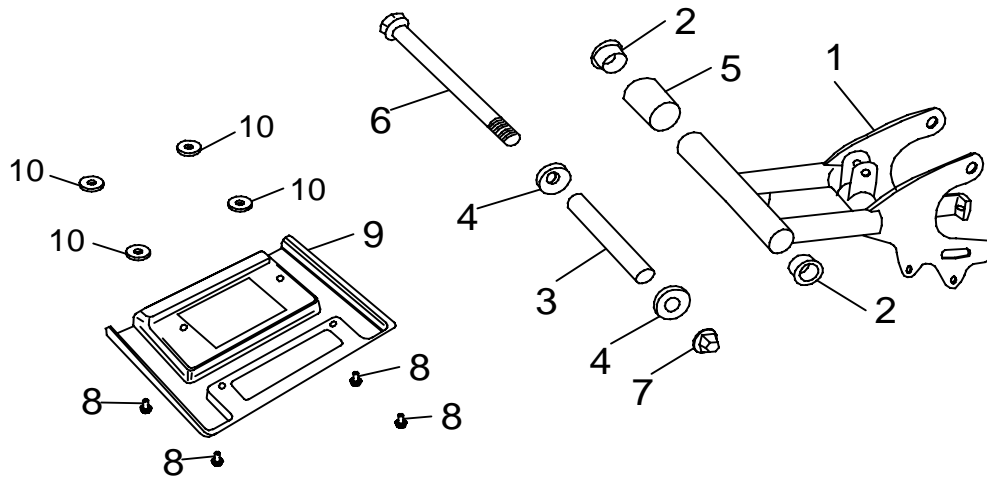

F-3

A Arm, Footrest

Item	Part No.		Qty
1	82105-A01-040	Fork, Rear	1
2	95305-A01-000	Bushing Contain Oil	2
3	93315-A01-000	Spacer Tube, Rear-fork	1
4	93609-A01-100	Seal cover,swing Arm	2
5	93500-A01-000	Rubber Sleeve	1
6	P91700-14290-19G	Bolt, Flange	1
7	92130-14S-19G	Nut, Insert Lock	1
8	91700-08012-12G	Bolt, Flange	8
9	71215-A01-000	Footrest Assy	2
10	93502-A01-000	Rubber Mate	8