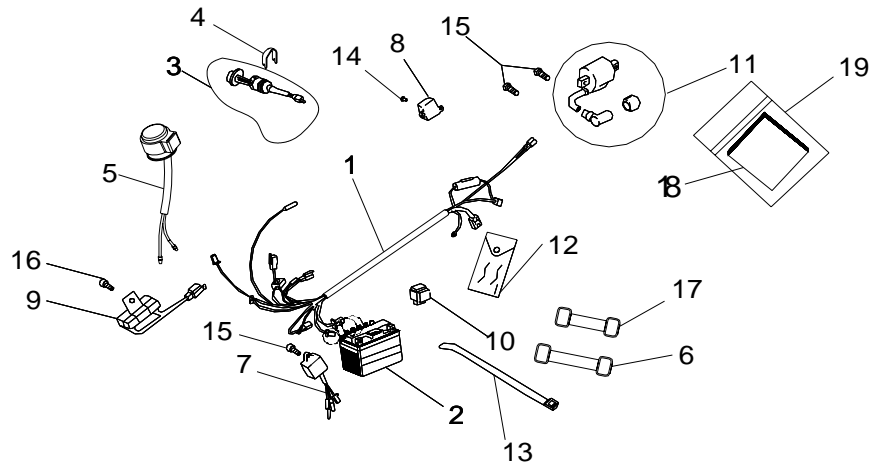

F-15

Eletrronics

Item	Part No.		Qty
1	63100-A01-070	Main Wire Assy	1
2	63205-A01-00A	Battery	1
3	61105-A01-001	Main Switch	1
4	61107-A01-000	Clip, Main Switch	1
5	61136-A01-010	Switch, Engine Stop	1
6	83110-A01-000	Rubber Band, Tool Bag	1
7	61115-A01-030	C.D.I Unit	1
8	61120-A01-000	Rectifier & Regulator	1
9	61125-A01-100	Resistor	1
10	61130-A01-100	Starter Relay	1
11	61109-A01-000	Ignition Coil	1
12	72105-A01-000	Tool Bag	1
13	93705-A01-000	Strap	12
14	91740-05012G	Bolt, Pan Phillips	2
15	91700-06016-10G	Hex Washer Face Bolt	3
16	91700-06012-10G	Hex. Bolt, Flange	1
17	83105-A01-010	Rubber Band, Battery	1
18	72117-A01-0LD	Owner manual	1
19	97810-A01-000		1