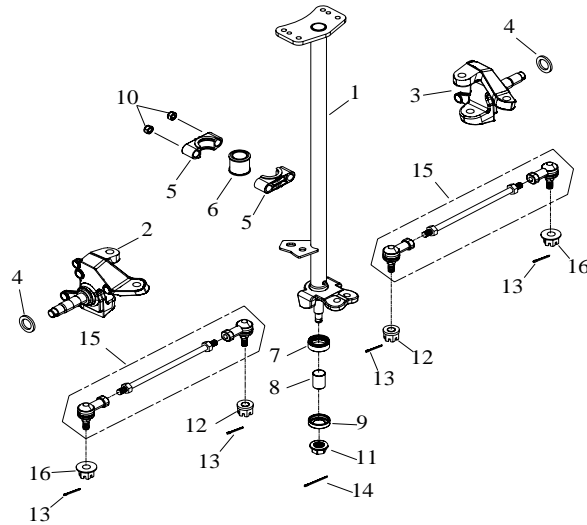

F-13

Chain, Guard

Item	Part No.		Qty
1	23315-NP428H-092	Chain	1
2	71225-A01-000	Guard, Bottom, Chain	1
3	23321-A01-010	Adjuster, Chain	2
4	91700-08012-12G	Hex Waser Face Bolt	5
5	92130-08S-14G	Nut, Flange	4
6	71230-A01-100	Guard, Top, Chain	1
7	23320-A01-002	Bracket, Chain	1
8	91823-A01-000	Hex Washer Ladder Bolt	1

F-14

Steering,Shaft ,Link

Item	Part No.		Qty
1	52205-A01-020	Steering Shaft Ass'y	1
2	52320-A03-000	Knuckle, L.	1
3	52325-A03-000	Knuckle, R.	1
4	P93107-21228-10	Washer, Plain	2
5	52120-A01-000	Shaft Holder, Steering	2
6	93510-A01-000	Bush, PU	1
7	96100-183207A	Seal , Oil	1
8	93325-A01-100	Spacer, Inner	1
9	96100-223507A	Seal, Oil	1
10	92130-08S-14G	Nut, Insert Lock	2
11	92130-14S-19G	Nut, Insert Lock	1
12	92130-10S-14G	Nut, Insert Lock	2
13	94000-01620	Cotter pin	4
14	94000-03032	Cotter pin	1
15	52300-A02-030	Link Ass'y	2
16	92141-10-14G	Cross Thread Nut	2