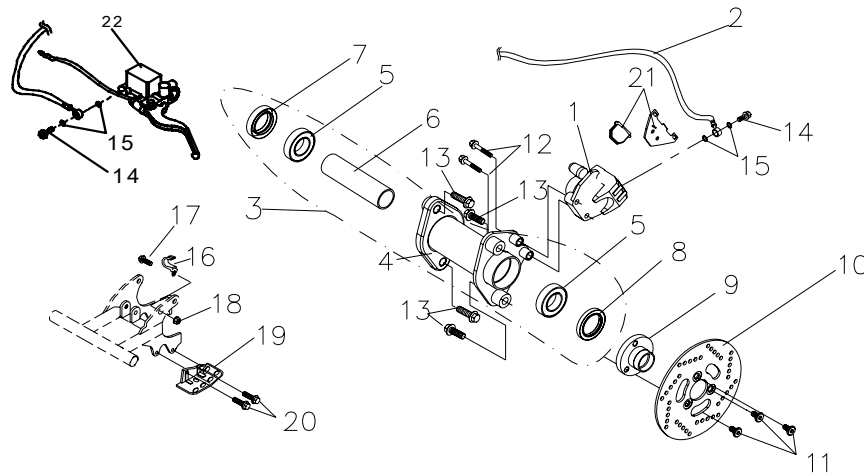

F-10

Disc Brake System

Item	Part No.		Qty
1	31115-A01-100	Rear Disc Caliper	1
2	31225-A01-120	Hose, Rear Disk Brake	1
3	31300-A01-021	Rear Axle Bearing Carrier	1
4	31335-A01-112	Rear Holder Disk	1
5	95100-T6006ZZ	Bearing	2
6	93330-A01-00A	Spacer	1
7	96100-355511A	Oil Seal	1
8	96100-405507	Oil Seal	1
9	31355-A01-020	Holder Disk	1
10	31120-A01-000	Rear Brake Disc	1
11	91760-10014-08G	Hex Socket Bolt	3
12	91710-08038-12G	Hex Washer Face Bolt	2
13	91710-12028-17G	Hex Washer Face Bolt	4
14	91830-A01-000	Nut, Brake Hose	2
15	93101-A01-000	Washer, Copper	4
16	83115-A01-000	Clip, Brake Hose	1
17	91700-06016-10G	Hex Washer Face Bolt	1
18	92130-06S-10G	Nut, Self-Locking	1
19	71220-A01-000	Rear Brake Guard	1
20	91700-08012-12G	Hex Waser Face Bolt	2
21	31337-A03-001	Brake Pad , Disk Brake	1
22	31405-A01-100	Lever Ass'y,Left	1