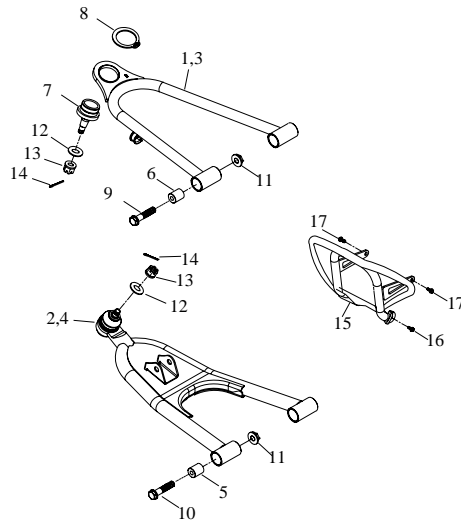

F-2

Frame

Item	Part No.		Qty
1	71000-A01-072	Chassis	1
2	93405-IRTW32A	Circlip	1
3	95100-B6002 2RS	Bearing	1
4	93501-A01-000	Couhion, Seat	2
5	71205-A01-000	Engine Holder Seat	2
6	93305-A01-100	Collar (andoised)	1
7	93310-A01-100	Collar(andoised)	1
8	91700-12220-14G	Blot Flange	1
9	91710-08035-12G	Hex Washer Face Bolt	2
10	91700-08012-12G	Hex Washer Face Bolt	4
11	92130-12S-17G	Nut, Insert Lock	1
12	91835-A01-000	Stud, Warning Plate	2
13	71236-A01-000	VIN Plate	1

F-3

A Arm, Footrest

Item	Part No.		Qty
1	82105-A01-040	Fork, Rear	1
2	95305-A01-000	Bushing Contain Oil	2
3	93315-A01-000	Spacer Tube, Rear-fork	1
4	93609-A01-100	Seal cover,swing Arm	2
5	93500-A01-000	Rubber Sleeve	1
6	P91700-14290-19G	Bolt, Flange	1
7	92130-14S-19G	Nut, Insert Lock	1
8	91700-08012-12G	Bolt, Flange	8
9	71215-A01-000	Footrest Assy	2
10	93502-A01-000	Rubber Mate	8

F-4

Fend Bur, Rocker Arm

Item	Part No.		Qty
1	81105-A02-060	A. Arm, Upper,Left	1
2	81106-A02-010	A. Arm, Lower, Left	1
3	81110-A02-060	A Arm, Upper,Right	1
4	81111-A02-010	A Arm, Lower,Right	1
5	93505-A01-100	Bush	4
6	93507-082021	Bush	4
7	52316-A03-000	Ball Joint	2
8	93406-STW34	Cir Clip	2
9	91710-08035-12G	Hex Washer Face Bolt	4
10	91700-10048-14G	Hex Washer Face Bolt	4
11	92130-10S-14G	Nut, Insert Lock	8
12	P93100-10517-26G	Washer,Plate	4
13	P92140-10-14G	Cross Thread Nut	4
14	94000-02019	Cotter pin	4
15	71211-A01-050	Front Bumper	1
16	91700-08012-12G	Hex Waser Face Bolt	2
17	91750-06016-10G	Bolt ,Flange	2