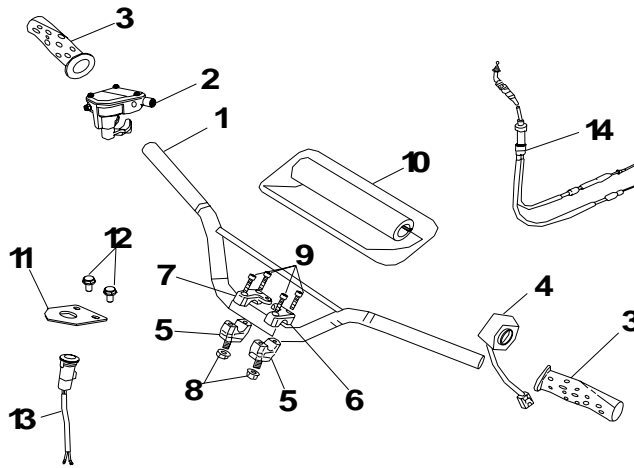

F-10

Disc Brake System

Item	Part No.		Qty
1	31115-A01-100	Rear Disc Caliper	1
2	31225-A01-120	Hose, Rear Disk Brake	1
3	31300-A01-021	Rear Axle Bearing Carrier	1
4	31335-A01-112	Rear Holder Disk	1
5	95100-T6006ZZ	Bearing	2
6	93330-A01-00A	Spacer	1
7	96100-355511A	Oil Seal	1
8	96100-405507	Oil Seal	1
9	31355-A01-020	Holder Disk	1
10	31120-A01-000	Rear Brake Disc	1
11	91760-10014-08G	Hex Socket Bolt	3
12	91710-08038-12G	Hex Washer Face Bolt	2
13	91710-12028-17G	Hex Washer Face Bolt	4
14	91830-A01-000	Nut, Brake Hose	2
15	93101-A01-000	Washer, Copper	4
16	83115-A01-000	Clip, Brake Hose	1
17	91700-06016-10G	Hex Washer Face Bolt	1
18	92130-06S-10G	Nut, Self-Locking	1
19	71220-A01-000	Rear Brake Guard	1
20	91700-08012-12G	Hex Waser Face Bolt	2
21	31337-A03-001	Brake Pad , Disk Brake	1
22	31405-A01-100	Lever Ass'y,Left	1

F-11

Handle bar, Lever

Item	Part No.		Qty
1	51100-A01-010	Handleber	1
2	31410-A02-000	Bottom Clamp, Throttle	1
3	51105-A01-000	Grip, Handle(L)	2
4	61100-A01-010	Handle Switch Ass'y, Left	1
5	52105-A01-000	Bottom Clamp, Handlebar	2
6	52110-A01-000	Top Clamp, L. Handlebar	1
7	52115-A01-000	Top Clamp, R. Handlebar	1
8	92130-10S-14G	Nut, Insert Lock	2
9	P91760-06025-05G	Screw, Hex. Socket	4
10	51110-A01-050	Pad, Handlebar	1
11	52125-A01-00A	Fixed-bracket, Indicate light	1
12	91760-06012-05G	Hex. Screw, Socket	2
13	62105-A01-00A	Indicator Light, Oil(Red)	1
14	31215-A01-020	Cable, Throttle	1