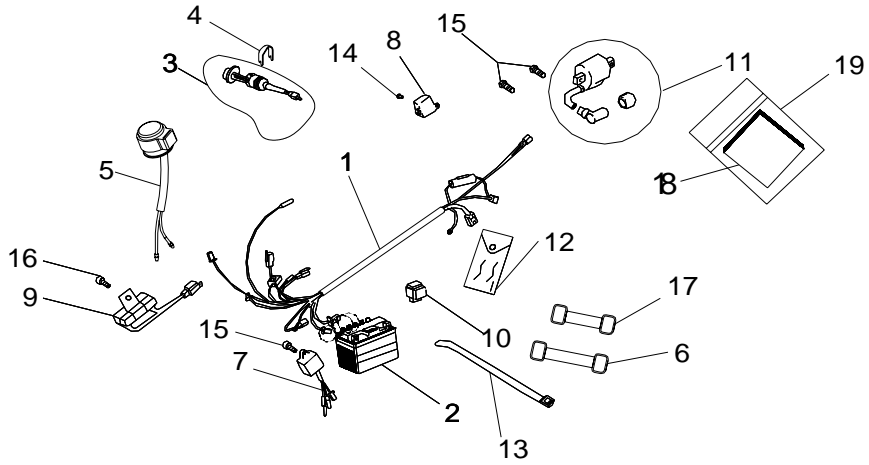

F-15

Eletronics

Item	Part No.		Qty
1	63100-A01-070	Main Wire Assy	1
2	63205-A01-00A	Battery	1
3	61105-A01-001	Main Switch	1
4	61107-A01-000	Clip, Main Switch	1
5	61136-A01-010	Switch, Engine Stop	1
6	83110-A01-000	Rubber Band, Tool Bag	1
7	61115-A01-030	C.D.I Unit	1
8	61120-A01-000	Rectifier & Regulator	1
9	61125-A01-100	Resistor	1
10	61130-A01-100	Starter Relay	1
11	61109-A01-000	Ignition Coil	1
12	72105-A01-000	Tool Bag	1
13	93705-A01-000	Strap	12
14	91740-05012G	Bolt, Pan Phillips	2
15	91700-06016-10G	Hex Washer Face Bolt	3
16	91700-06012-10G	Hex. Bolt, Flange	1
17	83105-A01-010	Rubber Band, Battery	1
18	72117-A01-0LD	Owner manual	1
19	97810-A01-000		1