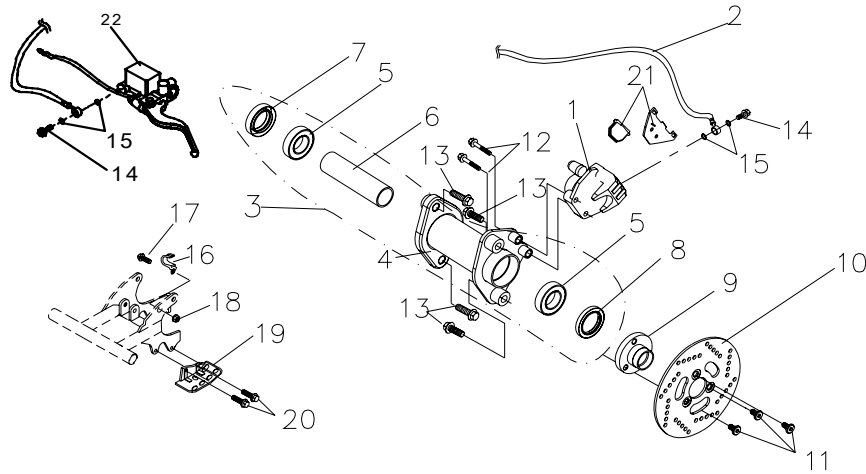

F-10

Disc Brake System

Item	Part No.		Qty
1	31115-A01-100	Rear Disc Caliper	1
2	31225-A01-120	Hose, Rear Disk Brake	1
3	31300-A01-021	Rear Axle Bearing Carrier	1
4	31335-A01-112	Rear Holder Disk	1
5	95100-T6006ZZ	Bearing	2
6	93330-A01-00A	Spacer	1
7	96100-355511A	Oil Seal	1
8	96100-405507	Oil Seal	1
9	31355-A01-020	Holder Disk	1
10	31120-A01-000	Rear Brake Disc	1
11	91760-10014-08G	Hex Socket Bolt	3
12	91710-08038-12G	Hex Washer Face Bolt	2
13	91710-12028-17G	Hex Washer Face Bolt	4
14	91830-A01-000	Nut, Brake Hose	2
15	93101-A01-000	Washer, Copper	4
16	83115-A01-000	Clip, Brake Hose	1
17	91700-06016-10G	Hex Washer Face Bolt	1
18	92130-06S-10G	Nut, Self-Locking	1
19	71220-A01-000	Rear Brake Guard	1
20	91700-08012-12G	Hex Waser Face Bolt	2
21	31337-A03-001	Brake Pad , Disk Brake	1
22	31405-A01-100	Lever Ass'y,Left	1