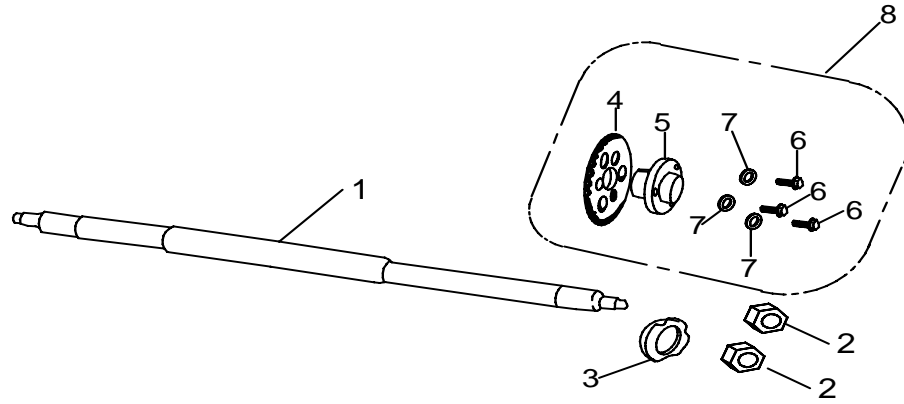

F-12

Rear Axle,Sprocket

Item	Part No.		Qty
1	23205-A01-070	Wheel Axle,Rear	1
2	92110-28-36B	Hex. Acorn Nut	2
3	P90430-303801	Washer,Wave	1
4	23306-A01-000	Sprocket	1
5	23310-A01-000	Sprocket Holder, Driven	1
6	91810-A01-000	Bolt, Hex. Washer Plate	3
7	93103-A01-000	Spring Washer	3
8	23300-A01-00E	Sprocket Ass'y(rear, 428-32T)	1