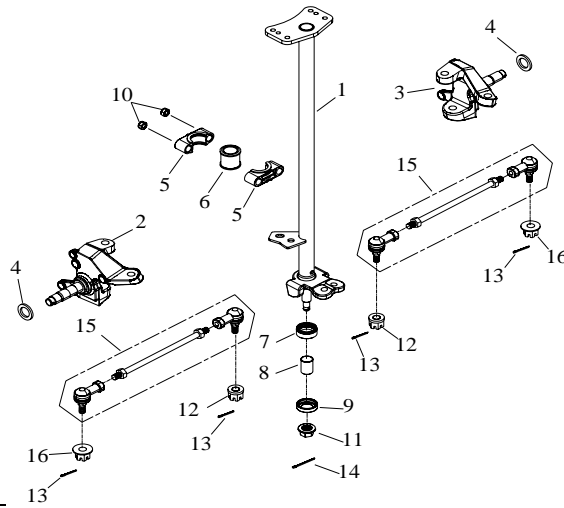

F-12

Rear Axle,Sprocket

Item	Part No.		Qty
1	23205-A01-070	Wheel Axle,Rear	1
2	92110-28-36B	Hex. Acorn Nut	2
3	P90430-303801	Washer,Wave	1
4	23306-A01-000	Sprocket	1
5	23310-A01-000	Sprocket Holder, Driven	1
6	91810-A01-000	Bolt, Hex. Washer Plate	3
7	93103-A01-000	Spring Washer	3
8	23300-A01-00E	Sprocket Ass'y(rear, 428-32T)	1

F-13

Chain, Guard

Item	Part No.		Qty
1	23315-NP428H-092	Chain	1
2	71225-A01-000	Guard, Bottom, Chain	1
3	23321-A01-010	Adjuster, Chain	2
4	91700-08012-12G	Hex Washer Face Bolt	5
5	92130-08S-14G	Nut, Flange	4
6	71230-A01-100	Guard, Top, Chain	1
7	23320-A01-002	Bracket, Chain	1
8	91823-A01-000	Hex Washer Ladder Bolt	1

F-14

Steering, Shaft, Link

Item	Part No.		Qty
1	52205-A01-020	Steering Shaft Ass'y	1
2	52320-A03-000	Knuckle, L.	1
3	52325-A03-000	Knuckle, R.	1
4	P93107-21228-10	Washer, Plain	2
5	52120-A01-000	Shaft Holder, Steering	2
6	93510-A01-000	Bush, PU	1
7	96100-183207A	Seal, Oil	1
8	93325-A01-100	Spacer, Inner	1
9	96100-223507A	Seal, Oil	1
10	92130-08S-14G	Nut, Insert Lock	2
11	92130-14S-19G	Nut, Insert Lock	1
12	92130-10S-14G	Nut, Insert Lock	2
13	94000-01620	Cotter pin	4
14	94000-03032	Cotter pin	1
15	52300-A02-030	Link Ass'y	2
16	92141-10-14G	Cross Thread Nut	2