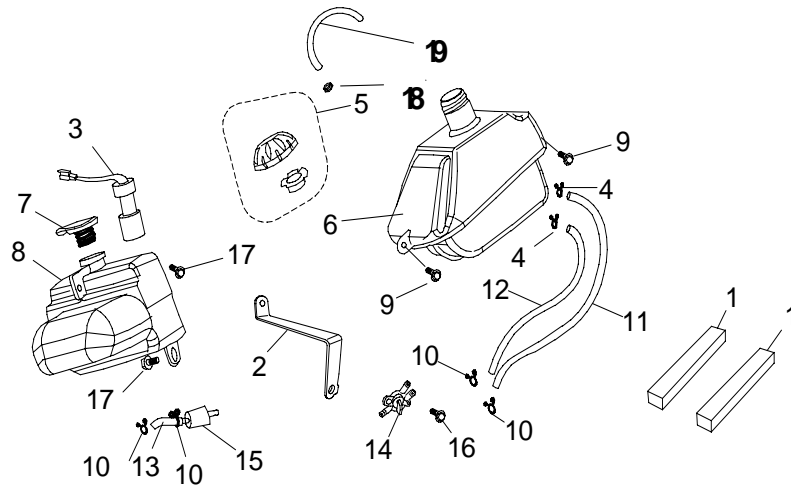

F-5

Fuel Tank, Oil Tank

Item	Part No.		Qty
1	12110-A01-100	Sponage	2
2	12220-A01-001	Bracket, Support	1
3	12210-A01-000	Gauge, Oil Level	1
4	97411-A01-000	Clip	2
5	12150-A01-020	Cap Assembly, Fuel tank	1
6	12100-A01-020	Tank, Fuel	1
7	12205-A01-101	Cap, Oil Tank	1
8	12200-A01-101	Tank, Oil	1
9	91750-06016-10G	Bolt ,Flange	2
10	97410-E01-000	Clip, Tube	4
11	12310-A01-002	Tube A , Fuel	1
12	12311-A01-002	Tube B , Fuel	1
13	12317-A01-011	Tube,Oil	1
14	12105-A01-000	Valve, Fuel	1
15	12215-A01-000	Oil Filter	1
16	91700-06012-10G	Hex. Bolt, Flange	1
17	91821-A01-000	Bolt, Hex Ladder(Short)	2
18	12153-A01-100	Spring	1
19	12151-A01-001	Hose, Breather (300mm)	1