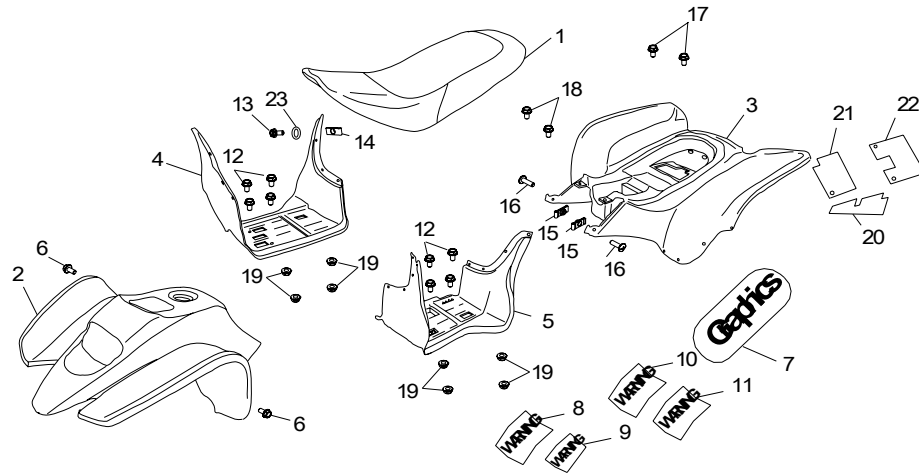

F-16

Seat, Fender

Item	Part No.		Qty
1	71305-A01-0LD	Seat	1
2	72205-A01-000	Fender, Front(blue)	1
	72205-A01-00A	Fender, Front(Red)	1
	72205-A01-00D	Fender, Front (black)	1
	72205-A01-00G	Fender,Front(orange)	1
	72205-A01-00E	Fender,Front(white)	1
3	72210-A01-000	Fender, Rear (blue)	1
	72210-A01-00A	Fender, Rear (Red)	1
	72210-A01-00D	Fender , Rear (black)	1
	72210-A01-00G	Febder,Rear(orange)	1
	72210-A01-00E	Febder,Rear(white)	1
4	72215-A01-000	R. Footrest	1
5	72220-A01-000	L. Footrest	1
6	91750-06016-10G	Bolt ,Flange	2
7	72115-A01-0LD-2	Sticker	1
8	72110-A01-060	Warning Sticker, No Under 6	1
9	72110-A01-050	Warning Sticker, Engine Proof	1
10	72110-A01-030	Warning Sticker,Riding	1
11	72110-A01-040	Warning Sticker, Tire Pressure	1
12	91700-06016-10G	Hex Washer Face Bolt	8
13	91825-A01-00A	Screw, Tapping	16
14	92215-A01-000	U Plate Nut	16
15	92210-A01-000	U Plate Nut(Andoised)	2
16	P91731-06015S	Screw,Cross	2
17	91821-A01-000	Bolt, Hex Ladder(Short)	2
18	91820-A01-000	Bolt, Hex Ladder(Long)	2
19	92130-06S-10G	Nut, Self-Locking	8
20	72120-A01-000	Heat Cushion(Side)	1
21	72125-A01-000	Heat Cushion(Front)	1
22	72130-A01-000	Heat Cushion(Rear)	1
23	93104-A01-010	Washer, Nylon	16