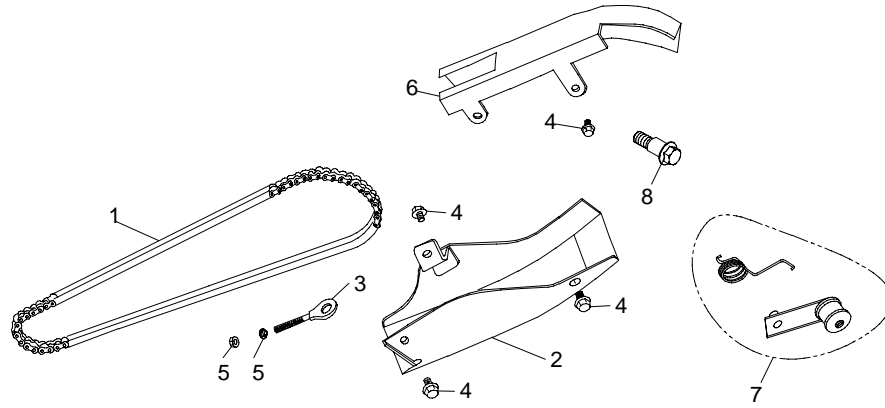

F-13

Chain, Guard

Item	Part No.		Qty
1	23315-NP428H-092	Chain	1
2	71225-A01-000	Guard, Bottom, Chain	1
3	23321-A01-010	Adjuster, Chain	2
4	91700-08012-12G	Hex Washer Face Bolt	5
5	92130-08S-14G	Nut, Flange	4
6	71230-A01-100	Guard, Top, Chain	1
7	23320-A01-002	Bracket, Chain	1
8	91823-A01-000	Hex Washer Ladder Bolt	1