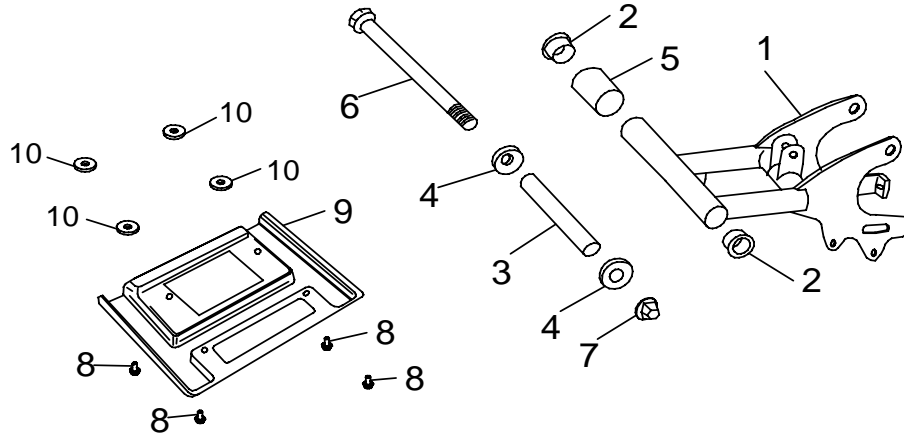

F-3

A Arm, Footrest

Item	Part No.		Qty
1	82105-A01-040	Fork, Rear	1
2	95305-A01-000	Bushing Contain Oil	2
3	93315-A01-000	Spacer Tube, Rear-fork	1
4	93609-A01-100	Seal cover,swing Arm	2
5	93500-A01-000	Rubber Sleeve	1
6	P91700-14290-19G	Bolt, Flange	1
7	92130-14S-19G	Nut, Insert Lock	1
8	91700-08012-12G	Bolt, Flange	8
9	71215-A01-000	Footrest Assy	2
10	93502-A01-000	Rubber Mate	8