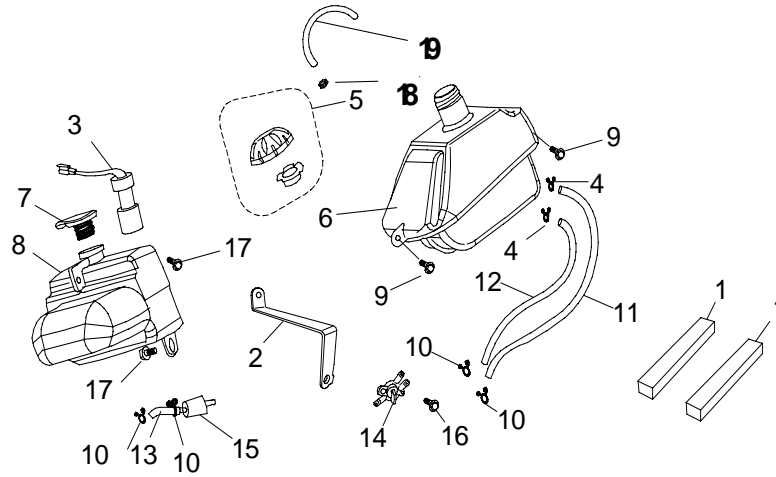

F-5

Fuel Tank, Oil Tank

Item	Part No.		Qty
1	12110-A01-100	Sponage	2
2	12220-A01-001	Bracket, Support	1
3	12210-A01-000	Gauge, Oil Level	1
4	97411-A01-000	Clip	2
5	12150-A01-020	Cap Assembly, Fuel tank	1
6	12100-A01-020	Tank, Fuel	1
7	12205-A01-101	Cap, Oil Tank	1
8	12200-A01-101	Tank, Oil	1
9	91750-06016-10G	Bolt ,Flange	2
10	97410-E01-000	Clip, Tube	4
11	12310-A01-002	Tube A , Fuel	1
12	12311-A01-002	Tube B , Fuel	1
13	12317-A01-011	Tube,Oil	1
14	12105-A01-000	Valve, Fuel	1
15	12215-A01-000	Oil Filter	1
16	91700-06012-10G	Hex. Bolt, Flange	1
17	91821-A01-000	Bolt, Hex Ladder(Short)	2
18	12153-A01-100	Spring	1
19	12151-A01-001	Hose, Breather (300mm)	1