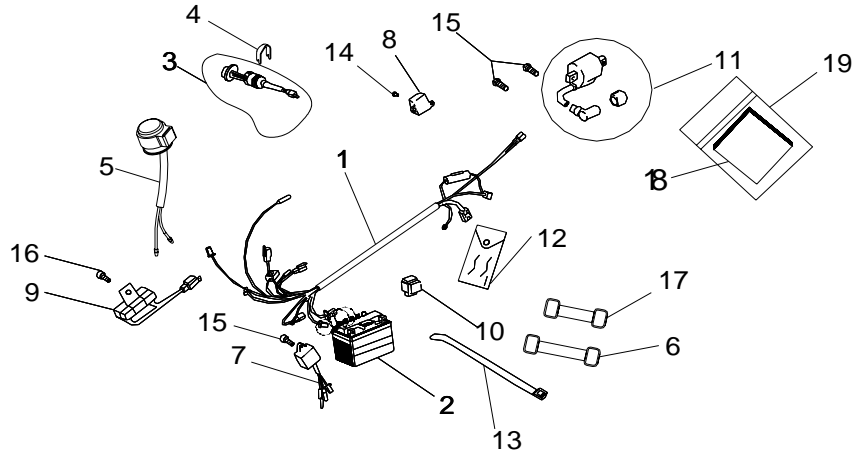

F-15

Electronics

Item	Part No.		Qty
1	63100-A01-070	Main Wire Assy	1
2	63205-A01-00A	Battery	1
3	61105-A01-001	Main Switch	1
4	61107-A01-000	Clip, Main Switch	1
5	61136-A01-010	Switch, Engine Stop	1
6	83110-A01-000	Rubber Band, Tool Bag	1
7	61115-A01-030	C.D.I Unit	1
8	61120-A01-000	Rectifier & Regulator	1
9	61125-A01-100	Resistor	1
10	61130-A01-100	Starter Relay	1
11	61109-A01-000	Ignition Coil	1
12	72105-A01-000	Tool Bag	1
13	93705-A01-000	Strap	12
14	91740-05012G	Bolt, Pan Phillips	2
15	91700-06016-10G	Hex Washer Face Bolt	3
16	91700-06012-10G	Hex. Bolt, Flange	1
17	83105-A01-010	Rubber Band, Battery	1
18	72117-A01-0LD	Owner manual	1
19	97810-A01-000		1