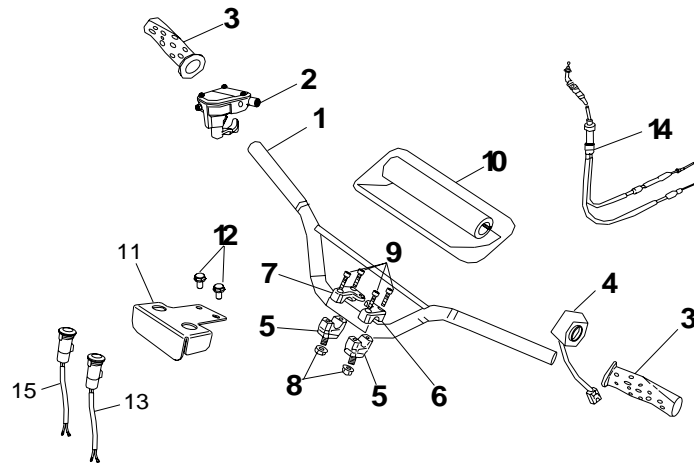

F-11

Handle bar, Lever

Item	Part No.		Qty
1	51100-A01-010	Handleber	1
2	31410-A02-000	Bottom Clamp,Throttle	1
3	51105-A01-000	Grip, Handle(L)	2
4	61100-A01-010	Handle Switch Ass'y, Left	1
5	52105-A01-000	Bottom Clamp, Handlebar	2
6	52110-A01-000	Top Clamp, L. Handlebar	1
7	52115-A01-000	Top Clamp, R. Handlebar	1
8	92130-10S-14G	Nut, Insert Lock	2
9	P91760-06025-05G	Screw, Hex. Socket	4
10	51110-A01-050	Pad,Handlebar	1
11	52125-A01-00A	Fixed-bracket, Indicate light	1
12	91760-06012-05G	Hex. Screw, Socket	2
13	62105-A01-00A	Indicator Light, Oil(Red)	1
14	31215-A01-020	Cable, Throttle	1
15	62126-A01-000	Indicator Light, Temperature	1