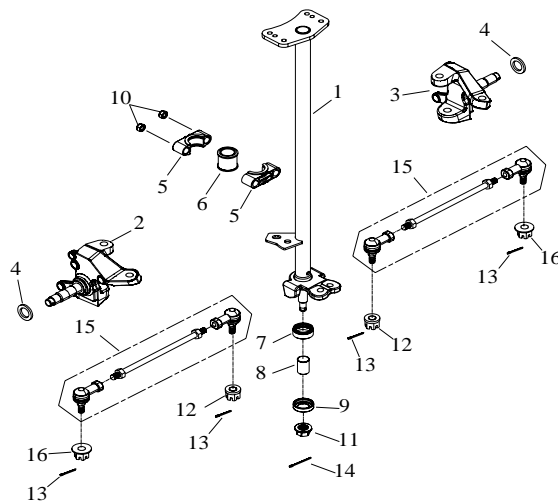

F-13

Chain, Guard

Item	Part No.		Qty
1	23315-NP428H-092	Chain	1
2	71225-A01-000	Guard, Bottom, Chain	1
3	23321-A01-010	Adjuster, Chain	2
4	91700-08012-12G	Hex Washer Face Bolt	5
5	92130-08S-14G	Nut, Flange	4
6	71230-A01-100	Guard, Top, Chain	1
7	23320-A01-002	Bracket, Chain	1
8	91823-A01-000	Hex Washer Ladder Bolt	1

F-14

Steering,Shaft ,Link

Item	Part No.		Qty
1	52205-A01-020	Steering Shaft Ass'y	1
2	52320-A03-000	Knuckle, L.	1
3	52325-A03-000	Knuckle, R.	1
4	P93107-21228-10	Washer, Plain	2
5	52120-A01-000	Shaft Holder, Steering	2
6	93510-A01-000	Bush, PU	1
7	96100-183207A	Seal , Oil	1
8	93325-A01-100	Spacer, Inner	1
9	96100-223507A	Seal, Oil	1
10	92130-08S-14G	Nut, Insert Lock	2
11	92130-14S-19G	Nut, Insert Lock	1
12	92130-10S-14G	Nut, Insert Lock	2
13	94000-01620	Cotter pin	4
14	94000-03032	Cotter pin	1
15	52300-A02-030	Link Ass'y	2
16	92141-10-14G	Cross Thread Nut	2