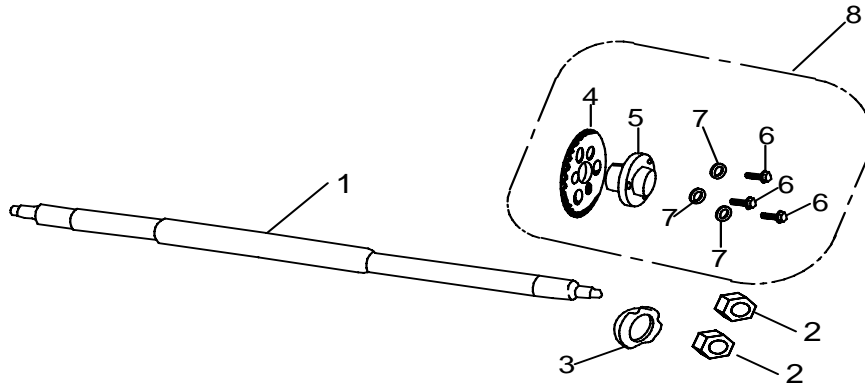

F-12

Rear Axle, Sprocket

Item	Part No.		Qty
1	23205-A01-070	Wheel Axle,Rear	1
2	92110-28-36B	Hex. Acorn Nut	2
3	P90430-303801	Washer,Wave	1
4	23306-A01-000	Sprocket	1
5	23310-A01-000	Sprocket Holder, Driven	1
6	91810-A01-000	Bolt, Hex. Washer Plate	3
7	93103-A01-000	Spring Washer	3
8	23300-A01-00E	Sprocket Ass'y(rear, 428-32T)	1