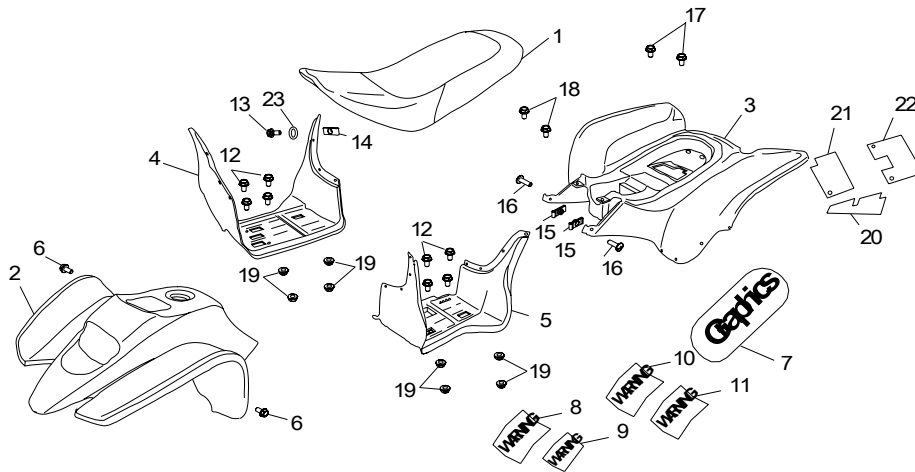

F-16

Seat, Fender

Item	Part No.		Q'ty
1	71305-A01-0LD	Seat	1
2	72205-A01-000	Fender, Front(blue)	1
	72205-A01-00A	Fender, Front(Red)	1
	72205-A01-00D	Fender, Front (black)	1
	72205-A01-00G	Fender,Front(orange)	1
	72205-A01-00E	Fender,Front(white)	1
3	72210-A01-000	Fender, Rear (blue)	1
	72210-A01-00A	Fender, Rear (Red)	1
	72210-A01-00D	Fender, Rear (black)	1
	72210-A01-00G	Febder,Rear(orange)	1
	72210-A01-00E	Febder,Rear(white)	1
4	72215-A01-000	R. Footrest	1
5	72220-A01-000	L. Footrest	1
6	91750-06016-10G	Bolt ,Flange	2
7	72115-A01-0LD-2	Sticker	1
8	72110-A01-060	Warning Sticker, No Under 6	1
9	72110-A01-050	Warning Sticker, Engine Proof	1
10	72110-A01-030	Warning Sticker,Riding	1
11	72110-A01-040	Warning Sticker, Tire Pressure	1
12	91700-06016-10G	Hex Washer Face Bolt	8
13	91825-A01-00A	Screw, Tapping	16
14	92215-A01-000	U Plate Nut	16
15	92210-A01-000	U Plate Nut(Andoised)	2
16	P91731-06015S	Screw,Cross	2
17	91821-A01-000	Bolt, Hex Ladder(Short)	2
18	91820-A01-000	Bolt, Hex Ladder(Long)	2
19	92130-06S-10G	Nut, Self-Locking	8
20	72120-A01-000	Heat Cushion(Side)	1
21	72125-A01-000	Heat Cushion(Front)	1
22	72130-A01-000	Heat Cushion(Rear)	1
23	93104-A01-010	Washer, Nylon	16