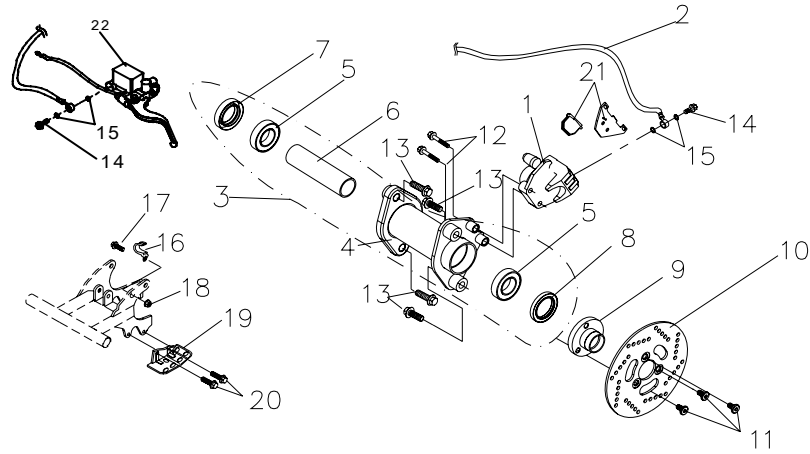

F-10

Disc Brake System

Item	Part No.		Qty
1	31115-A01-100	Rear Disc Caliper	1
2	31225-A01-120	Hose, Rear Disk Brake	1
3	31300-A01-021	Rear Axle Bearing Carrier	1
4	31335-A01-112	Rear Holder Disk	1
5	95100-T6006ZZ	Bearing	2
6	93330-A01-00A	Spacer	1
7	96100-355511A	Oil Seal	1
8	96100-405507	Oil Seal	1
9	31355-A01-020	Holder Disk	1
10	31120-A01-000	Rear Brake Disc	1
11	91760-10014-08G	Hex Socket Bolt	3
12	91710-08038-12G	Hex Washer Face Bolt	2
13	91710-12028-17G	Hex Washer Face Bolt	4
14	91830-A01-000	Nut, Brake Hose	2
15	93101-A01-000	Washer, Copper	4
16	83115-A01-000	Clip, Brake Hose	1
17	91700-06016-10G	Hex Washer Face Bolt	1
18	92130-06S-10G	Nut, Self-Locking	1
19	71220-A01-000	Rear Brake Guard	1
20	91700-08012-12G	Hex Waser Face Bolt	2
21	31337-A03-001	Brake Pad , Disk Brake	1
22	31405-A01-100	Lever Ass'y,Left	1