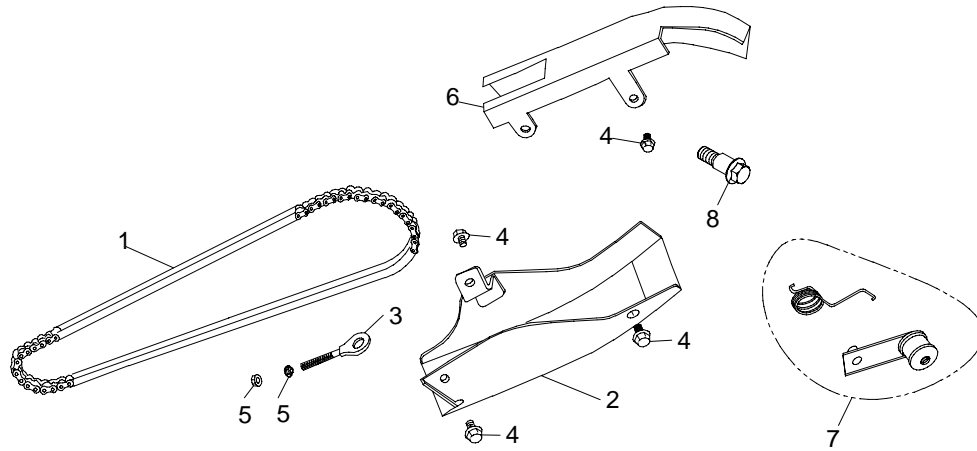

F-13

Chain, Guard

Item	Part No.		Qty
1	23315-NP428H-092	Chain	1
2	71225-A01-000	Guard, Bottom, Chain	1
3	23321-A01-010	Adjuster, Chain	2
4	91700-08012-12G	Hex Washer Face Bolt	5
5	92130-08S-14G	Nut, Flange	4
6	71230-A01-100	Guard, Top, Chain	1
7	23320-A01-002	Bracket, Chain	1
8	91823-A01-000	Hex Washer Ladder Bolt	1