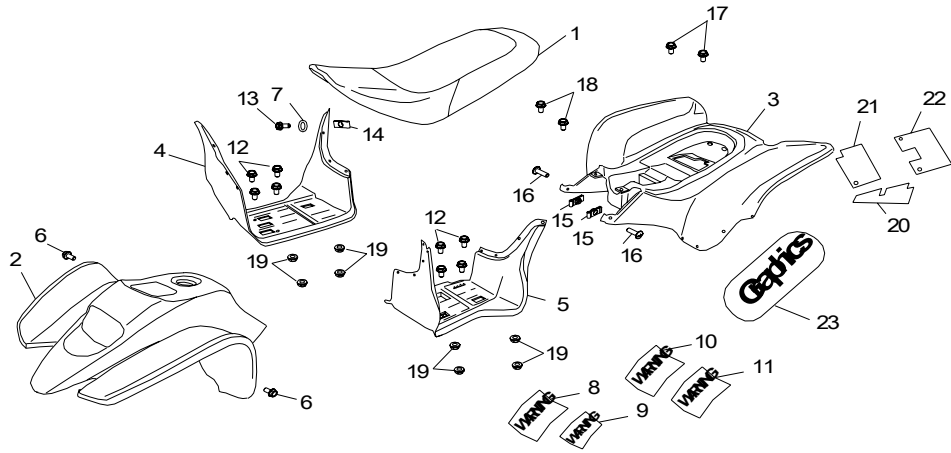

F-16
Seat, Fender

Item	Part No.		Qty
1	71305-A01-OLD	Seat	1
2	72205-A01-00A	Fender, Front(Red)	1
	72205-A01-00E	Fender, Front(White)	
	72205-A01-0PK	Fender, Front (Pink)	
3	72210-A01-00A	Fender, Rear (Red)	1
	72210-A01-00E	Fender , Rear(White)	
	72210-A01-0PK	Fender, Rear(Pink)	
4	72215-A01-000	R. Footrest	1
5	72220-A01-000	L. Footrest	1
6	91750-06016-10G	Bolt ,Flange	2
7	93104-A01-010	Washer, Nylon	16
8	72110-A01-060	warning sticker, no under 6	1
9	72110-A01-050	warning sticker, engine proof	1
10	72110-A01-030	Warning Sticker	1
11	72110-A01-040	Warning Sticker, Tire Pressure	1
12	91700-06016-10G	Hex Washer Face Bolt	8
13	91825-A01-00A	Screw, Tapping	16
14	92215-A01-000	U Plate Nut	16
15	92210-A01-000	U Plate Nut(Andoised)	2
16	P91731-06015S	Screw,Cross	2
17	91821-A01-000	Bolt, Hex Ladder(Short)	2
18	91820-A01-000	Bolt, Hex Ladder(Long)	2
19	92130-06S-10G	Nut, Self-Locking	8
20	72120-A01-000	Heat Cushion(Side)	1
21	72125-A01-000	Heat Cushion(Front)	1
22	72130-A01-000	Heat Cushion(Rear)	1
23	72115-A01-OLD	Sticker	1