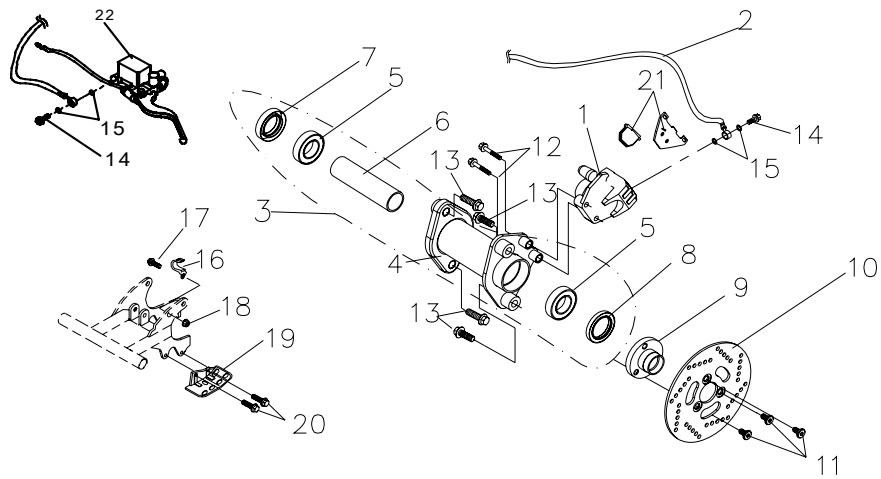

F-10

Disc Brake System

Item	Part No.		Qty
1	31115-A01-100	Rear Disc Caliper	1
2	31225-A01-001	Hose, Rear Disk Brake	1
3	31300-A01-021		1
4	31335-A01-112	Rear Holder Disk	1
5	95100-T6006ZZ	Bearing	2
6	93330-A01-00A	Spacer	1
7	96100-355511A	Oil Seal	1
8	96100-405507	Oil Seal	1
9	31355-A01-020	Rear Disc Connector	1
10	31120-A01-000	Rear Brake Disc	1
11	91760-10014-08G	Hex Socket Bolt	3
12	91710-08038-12G	Hex Washer Face Bolt	2
13	91710-12028-17G	Hex Washer Face Bolt	4
14	91830-A01-000	Nut, Brake Hose	2
15	93101-A01-000	Washer, Copper	4
16	83115-A01-000	Clip, Brake Hose	1
17	91700-06016-10G	Hex Washer Face Bolt	1
18	92130-06S-10G	Nut, Self-Locking	1
19	71220-A01-000	Rear Brake Guard	1
20	91700-08012-12G	Hex Waser Face Bolt	2
21	31337-A03-001	Brake Pad , Disk Brake	1
22	31405-A01-100	Lever Ass'y,Left	1