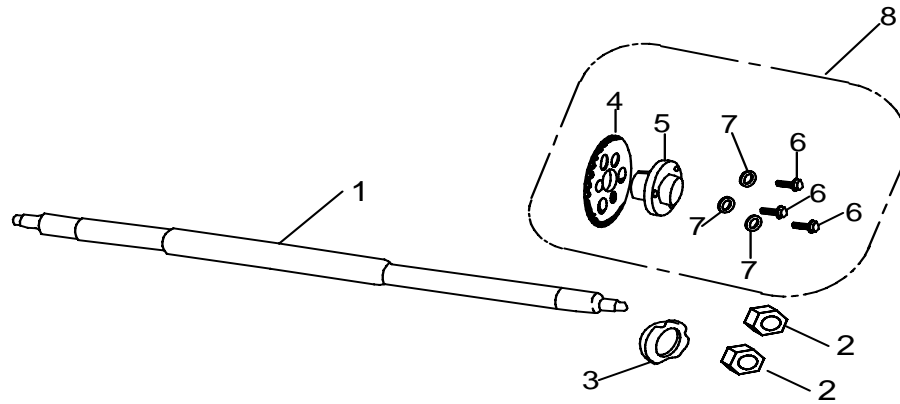

F-12
Rear Axle,Sprocket

Item	Part No.		Qty
1	23205-A01-050	Wheel Axle,Rear	1
2	92110-28-36B	Hex. Acorn Nut	2
3	P90430-303801	WASHER,WAVE	1
4	23305-A01-00E	Sprocket	1
5	23310-A01-000	Sprocket Holder, Driven	1
6	91810-A01-000	Bolt, Hex. Washer Plate	3
7	93103-A01-000	Spring Washer	3
8	23300-A01-00E	Sprocket Ass'y(rear428-32T)	1