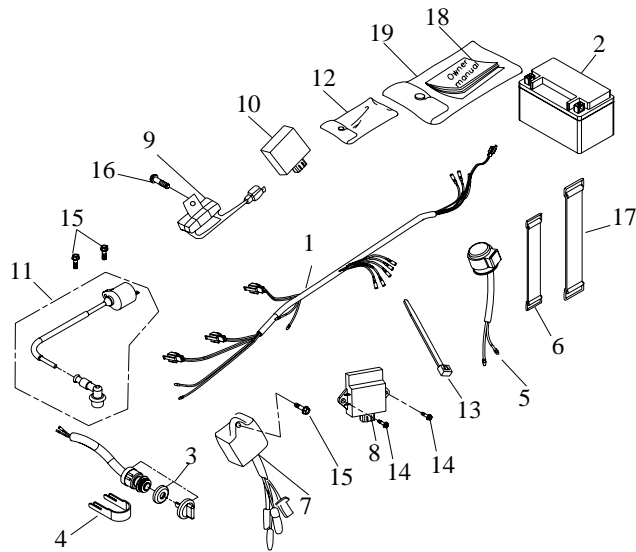

F-15
Electronics

Item	Part No.		Qty
1	63100-A01-070	Main Wire Assy	1
2	63205-A01-00A	Battery	1
3	61105-A01-001	Main Switch	1
4	61107-A01-000	Clip, Main Switch	1
5	61136-A01-010	Switch, Engine Stop	1
6	83110-A01-000	Rubber Band, Tool Bag	1
7	61115-A01-030	C.D.I Unit	1
8	61120-A01-000	Rectifier & Regulator	1
9	61125-A01-100	Resistor	1
10	61130-A01-100	Starter Relay	1
11	61109-A01-000	Ignition Coil Comp	1
12	72105-A01-000	Tool Bag	1
13	93705-A01-000	Strap	12
14	91740-05012G	Bolt, Pan Phillips	2
15	91700-06016-10G	Hex Washer Face Bolt	3
16	91700-06012-10G	Hex. Bolt, Flange	1
17	83105-A01-010	Rubber Band, Battery	1
18	72117-A01-0LD	Owner manual	1
19	97810-A01-000		0