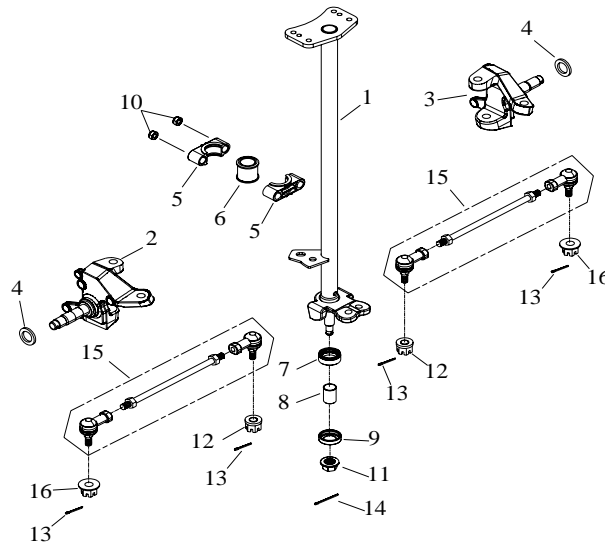

Handle bar, Lever

Item	Part No.		Qty
1	51100-A01-010	Handlebar	1
2	31410-A02-000	Bottom Clamp, Throttle	1
3	51105-A01-000	Grip, Handle(L)	2
4	61100-A01-010	Handle Switch Ass'y, Left	1
5	52105-A01-000	Bottom Clamp, Handlebar	2
6	52110-A01-000	Top Clamp, L. Handlebar	1
7	52115-A01-000	Top Clamp, R. Handlebar	1
8	92130-10S-14G	Nut, Insert Lock	2
9	P91760-06025-05G	Screw, Hex. Socket	4
10	51110-A01-050	Pad, Handlebar	1
11	52125-A01-00A	Clamp, Indicator Light(1 hole	1
12	91760-06012-05G	Hex. Screw, Socket	2
13	62105-A01-00A	Indicator Light, Oil(Red)	1
14	31215-A01-020	Cable, Throttle	1

F-12
Rear Axle,Sprocket

Item	Part No.		Qty
1	23205-A01-050	Wheel Axle,Rear	1
2	92110-28-36B	Hex. Acorn Nut	2
3	P90430-303801	WASHER,WAVE	1
4	23305-A01-00E	Sprocket	1
5	23310-A01-000	Sprocket Holder, Driven	1
6	91810-A01-000	Bolt, Hex. Washer Plate	3
7	93103-A01-000	Spring Washer	3
8	23300-A01-00E	Sprocket Ass'y(rear428-32T)	1

F-13
Chain, Guard

Item	Part No.		Qty
1	23315-NP428H-084	Chain	1
2	71225-A01-000	Guard, Bottom, Chain	1
3	23321-A01-010	Adjuster, Chain(M8)	2
4	91700-08012-12G	Hex Waser Face Bolt	5
5	92130-08S-14G	Nut, Insert Lock	4
6	71230-A01-100	Guard, Top, Chain	1
7	23320-A01-002	Bracket, Chain	1
8	91823-A01-000	Hex Washer Ladder Bolt	1

F-14
Steering,Shaft ,Link

Item	Part No.		Qty
1	52205-A01-020	Steering Shaft Ass'y	1
2	52320-A03-000	Knuckle, L.	1
3	52325-A03-000	Knuckle, R.	1
4	P93107-21228-10	Washer, Plain	2
5	52120-A01-000	Shaft Holder, Steering	2
6	93510-A01-000	Bush, PU	1
7	96100-183207A	Seal , Oil	1
8	93325-A01-100	Spacer, Inner	1
9	96100-223507A	Seal, Oil	1
10	92130-08S-14G	Nut, Insert Lock	2
11	92130-14S-19G	Nut, Insert Lock	1
12	92130-10S-14G	Nut, Insert Lock	2
13	94000-01620	Cotter pin	4
14	94000-03032	Cotter pin	1
15	52300-A02-020	Link Ass'y	2
16	92141-10-14G	Cross Thread Nut	2