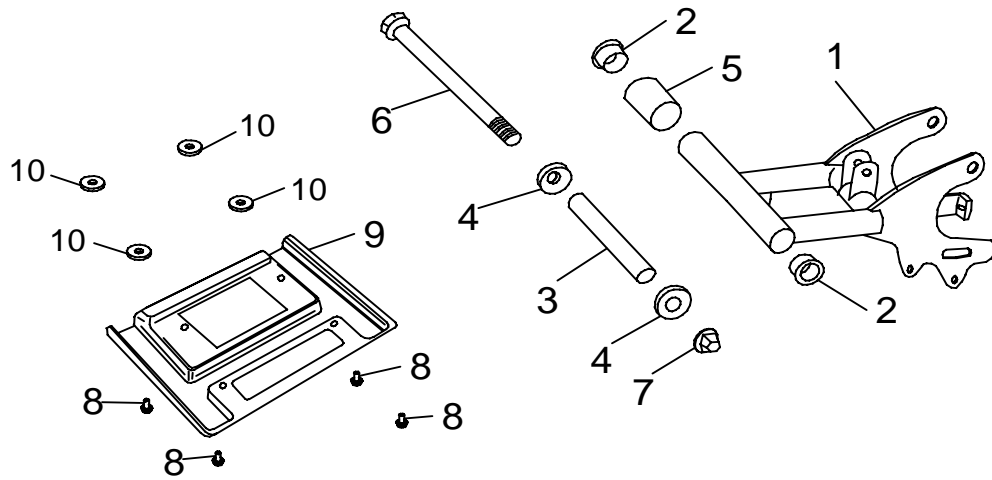

F-3

A Arm, Footrest

Item	Part No.		Qty
1	82105-A01-001		1
2	95305-A01-000		2
3	93315-A01-000		1
4	93609-A01-100		2
5	93500-A01-000		1
6	P91700-14290-19G		1
7	92130-14S-19G		1
8	91700-08012-12G		8
9	71215-A01-000		2
10	93502-A01-000		8