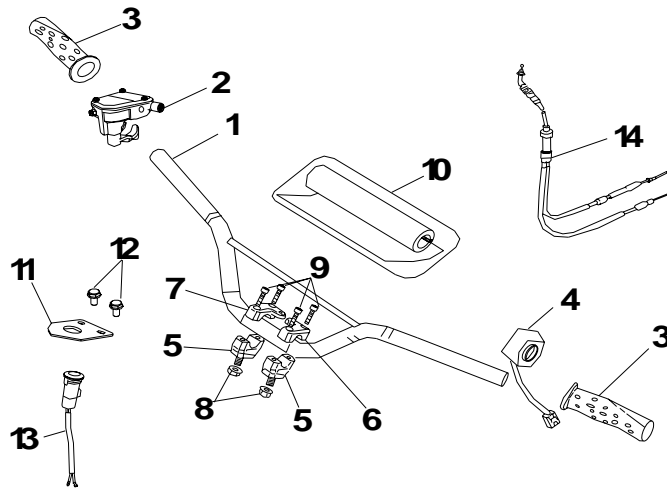

Handle bar, Lever

Item	Part No.		Qty
1	51100-A01-010	Handlebar	1
2	31410-A02-000	Bottom Clamp, Throttle	1
3	51105-A01-000	Grip, Handle(L)	2
4	61100-A01-010	Handle Switch Ass'y, Left	1
5	52105-A01-000	Bottom Clamp, Handlebar	2
6	52110-A01-000	Top Clamp, L. Handlebar	1
7	52115-A01-000	Top Clamp, R. Handlebar	1
8	92130-10S-14G	Nut, Insert Lock	2
9	P91760-06025-05G	Screw, Hex. Socket	4
10	51110-A01-050	Pad, Handlebar	1
11	52125-A01-00A	Clamp, Indicator Light(1 hole	1
12	91760-06012-05G	Hex. Screw, Socket	2
13	62105-A01-00A	Indicator Light, Oil(Red)	1
14	31215-A01-020	Cable, Throttle	1