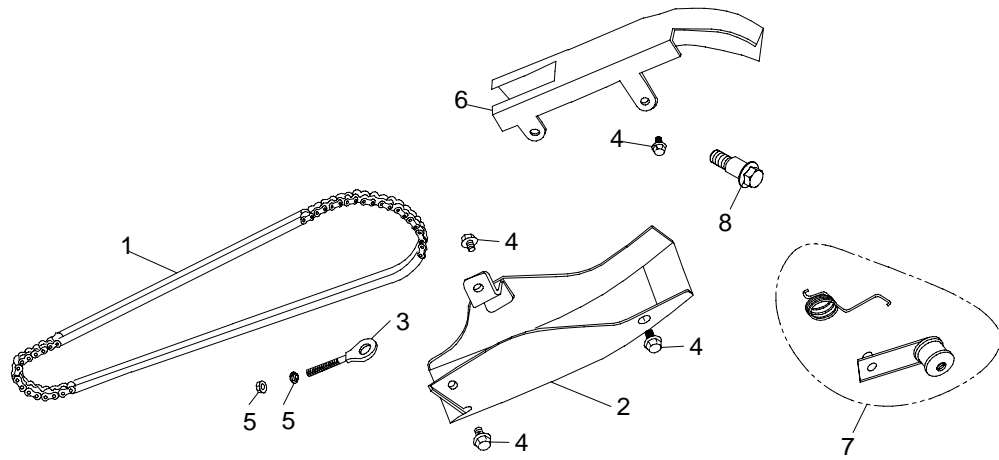

F-13
Chain, Guard

Item	Part No.		Qty
1	23315-NP428H-084	Chain	1
2	71225-A01-000	Guard, Bottom, Chain	1
3	23321-A01-010	Adjuster, Chain(M8)	2
4	91700-08012-12G	Hex Waser Face Bolt	5
5	92130-08S-14G	Nut, Insert Lock	4
6	71230-A01-100	Guard, Top, Chain	1
7	23320-A01-002	Bracket, Chain	1
8	91823-A01-000	Hex Washer Ladder Bolt	1