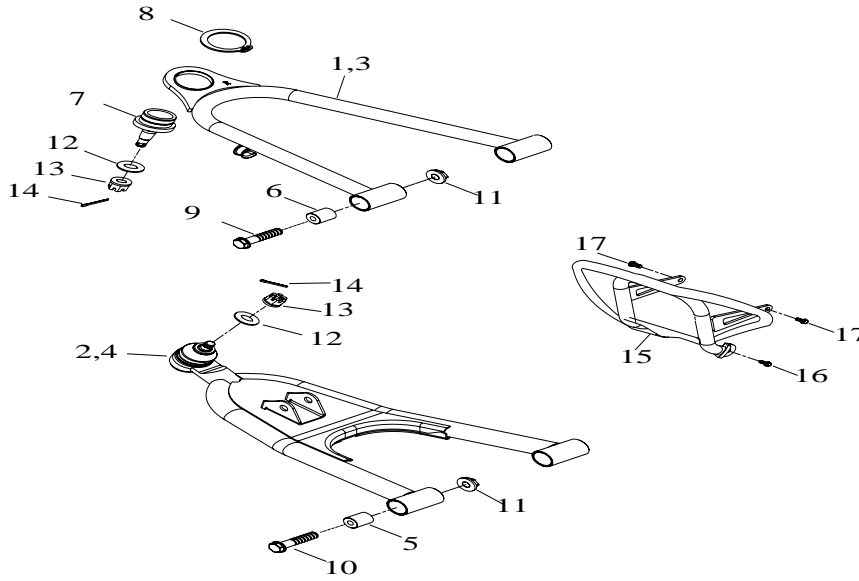

## Awing Arm , Footrest

Item	Part No.	Part Name	Qty	Note
1	82105-A01-001	Fork, Rear	1	
2	95305-A01-000	Bushing Contain Oil	2	
3	93315-A01-000	Spacer Tube, Rear-fork	1	
4	93105-A01-100	Seal cover, swing Arm	2	
5	93210-A01-000	Rubber Sleeve	1	
6	91700-14290-19G	Bolt, Flange	1	
7	92130-14S-19G	Nut, Insert Lock	1	
8	91700-08012-12G	Hex Washer Face Bolt	8	
9	71215-A01-000	Footrest assembly	2	
10	93215-A01-000	Rubber Mate	8	

## Bumper A Arms

Item	Part No.	Part Name	Qty	Note
1	81105-A02-000	A. Arm, Left	1	
2	93505-A01-100	Bush	4	
3	95310-A01-000	Bush, rubber Oil, Top	2	
4	95315-A01-000	Bush, Rubber oil, Bottom	2	
5	81110-A02-000	A Arm, Right	1	
6	93605-A01-000	Waterproof Rubber	2	
7	93610-A01-000	Dustproof Rubber	2	
8	91700-10048-14G	Bolt, Flame	4	
9	92130-10S-14G	Nut, insert Lock	4	
10	91805-A01-000	Grease Valve	2	
11	71211-A01-00B	Front Bumper	1	
12	91700-08012-12G	Hex Washer Face Bolt	2	
13	91750-06016-10G	Bolt ,Flange	2	
14	71235-A01-010	Rear Hand Grip	1	

F-4A  
2A Arm

DRX 50 Only Parts Book

Item	Part No.	Part Name	Qty
1	81105-A02-030	A. Arm, Upper,Left	1
2	81106-A02-000	A. Arm, Lower, Left	1
3	81110-A02-020	A Arm, Upper,Right	1
4	81111-A02-000	A Arm, Lower,Right	1
5	93507-082021	Bush	4
6	93505-A01-100	Bush	4
7	52316-A03-000	Ball Joint	2
8	93406-STW34	Cir Clip	2
9	91710-08035-12G	Hex Washer Face Bolt	4
10	91700-10048-14G	Hex Washer Face Bolt	4
11	92130-10S-14G	Nut, Insert Lock	8
12	P93100-10517-26G	Washer,Plate	4
13	P92140-10-14G	Cross Thread Nut	4
14	94000-02019	Cotter pin	4
15	71211-A01-020	Front Bumper	1
16	91700-08012-12G	Hex Waser Face Bolt	2
17	91750-06016-10G	Bolt ,Flange	2