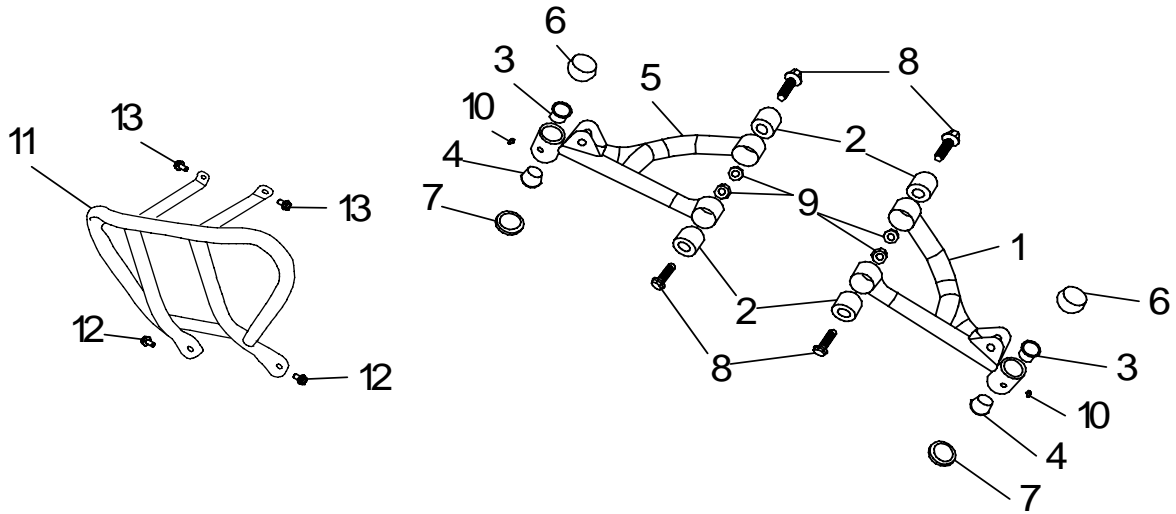

Bumper A Arms

Item	Part No.	Part Name	Qty	Note
1	81105-A02-000	A. Arm, Left	1	
2	93505-A01-100	Bush	4	
3	95310-A01-000	Bush, rubber Oil, Top	2	
4	95315-A01-000	Bush, Rubber oil, Bottom	2	
5	81110-A02-000	A Arm, Right	1	
6	93605-A01-000	Waterproof Rubber	2	
7	93610-A01-000	Dustproof Rubber	2	
8	91700-10048-14G	Bolt, Flame	4	
9	92130-10S-14G	Nut, insert Lock	4	
10	91805-A01-000	Grease Valve	2	
11	71211-A01-00B	Front Bumper	1	
12	91700-08012-12G	Hex Washer Face Bolt	2	
13	91750-06016-10G	Bolt ,Flange	2	
14	71235-A01-010	Rear Hand Grip	1