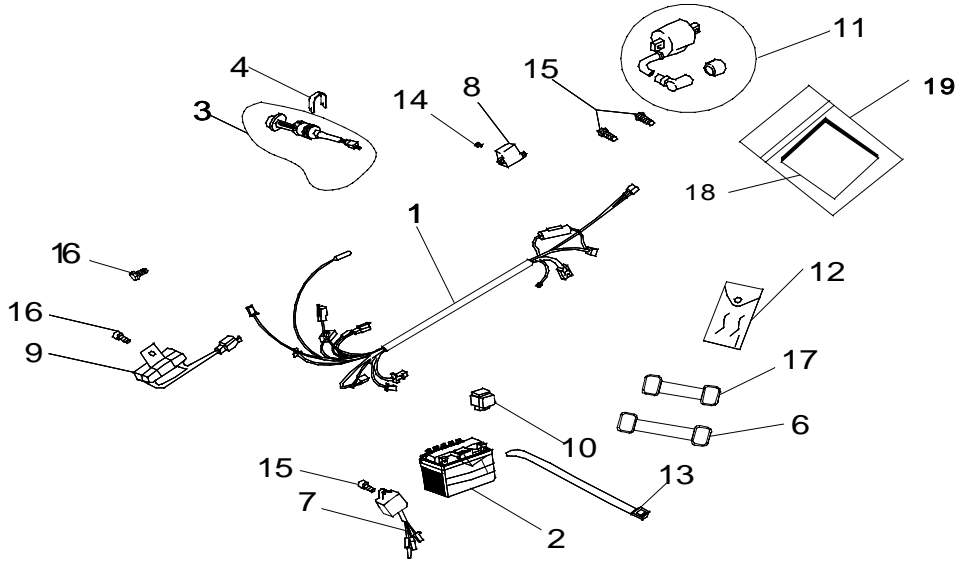

DRX 50 Only Parts Book

Item	Part No.	Part Name	Qty	Note
1	63100-A01-002	Main Wire Assy	1	
2	63205-A01-00A	Battery	1	
3	61105-A01-001	Main Switch	1	
4	61107-A01-000	Clip, Main Switch	1	
5	91732-06015G	Bolt	1	
6	83110-A01-000	Rubber Band,Tool Bag	1	
7	61115-A01-010	C.D.I Unit	1	
8	61120-A01-000	Rectifier & Regulator	1	
9	61125-A01-100	Resistor	1	
10	61130-A01-100	Starter Relay	1	
11	61109-A01-000	Ignition Coil	1	
12	72105-A01-000	Tool Bag	12	
13	93705-A01-000	Strap	2	
14	91740-05012G	Bolt, Pan Phillips	3	
15	91700-06016-10G	Hex Washer Face Bolt	2	
16	91700-06012-10G	Hex. Bolt, Flange	1	
17	83105-A01-010	Rubber Band, Battery	1	
18	72117-A01-010	Owner manual	2	
19	97810-A01-000	Bag for Manual