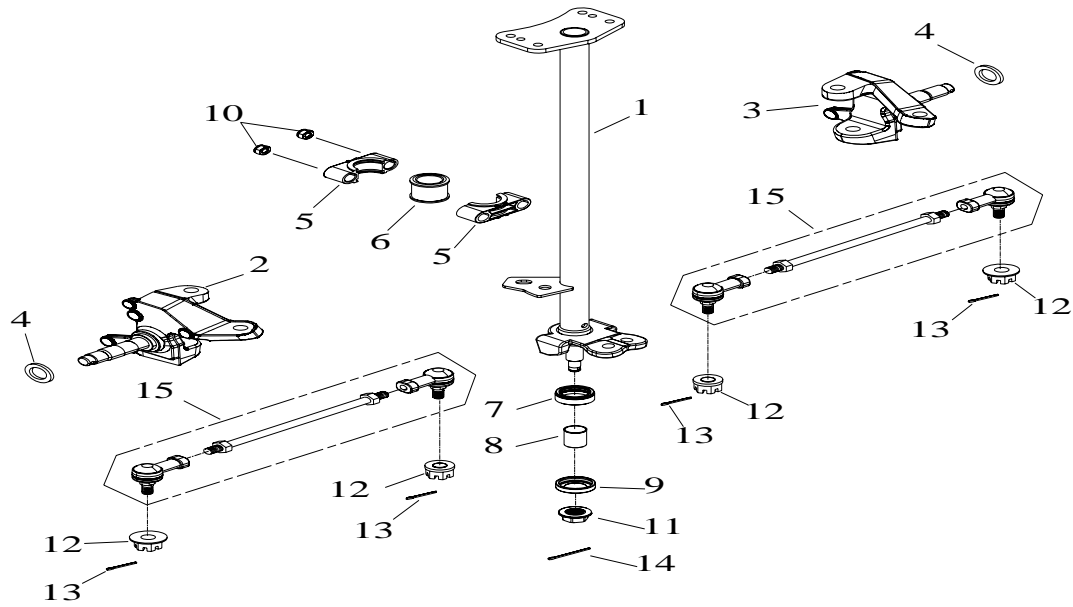

# DRX 50 Only Parts Book

Item	Part No.	Part Name	Qty	Note
1	51100-A01-010	Handlebar	1	
2	31450-A01-020	Lever Ass'y, Right	1	
3	51105-A01-000	Grip, Handle(L)	2	
4	61100-A01-010	Handle Switch Ass'y, Left	1	
5	52105-A01-000	Bottom Clamp, Handlebar	2	
6	52110-A01-000	Top Clamp, L. Handlebar	1	
7	52115-A01-000	Top Clamp, R. Handlebar	1	
8	92130-10S-14G	Nut, Insert Lock	2	
9	91760-06025-05G	Screw, Hex. Socket	4	
10	51110-A01-050	Pad, Handlebar	1	
11	52125-A01-00A	Fixed-bracket, Indicate light	1	
12	91760-06012-05G	Hex. Screw, Socket	2	
13	62105-A01-00A	Indicator Light, Oil(Red)	1	
14	31215-A01-000	Cable, Throttle	1	

Rear Axle, Sprocket

Item	Part No.		Part Name	Qty	Note
1	23205-A01-040		Wheel Axle, Rear	1	
2	P92110-28-36B		Hex. Acorn Nut	2	
3	23305-A01-00C	23305-A01-00A	Sprocket 35 alt # too	1	
4	23310-A01-000		Sprocket Holder, Driven	1	
5	91810-A01-000		Bolt, Hex. Washer Plate	3	
6	93103-A01-000		Spring Washer	3	
7	23300-A01-00C		Sprocket Ass'y (rear, 428-30T)	1	

Item	Part No.	Part Name	Qty	Note
1	23315-A01-100	Chain	1	
2	71225-A01-000	Guard, Bottom, Chain	1	
3	91815-A01-010	Adjuster, Chain m8	2	
4	91700-08012-12G	Hex Washer Face Bolt	5	
5	92130-08S-14G	Nut, Flange	4	
6	71230-A01-100	Guard, Top, Chain	1	
7	23320-A01-001	Bracket, Chain	1	
8	91823-A01-000	Hex Washer Ladder Bolt	1	

# DRX 50 Only Parts Book

Item	Part No.	Part Name	Qty	Note
1	52205-A01-000	Steering Shaft Ass'y	1	
2	52305-A01-100	Bolt, Stud	2	
3	52310-A01-100	Ball Joint, Left Thread	1	
4	52315-A01-100	Ball Joint, Right Thread	1	
5	52320-A01-000	Knuckle, L.	1	
6	52325-A01-000	Knuckle, R.	1	
7	52120-A01-000	Shaft Holder, Steering	2	
8	93510-A01-000	Bush, PU	1	
9	96100-183207A	Seal , Oil	1	
10	93325-A01-100	Spacer, Inner	1	
11	96100-223507A	Seal, Oil	1	
12	92141-10-14G	Cross Thread Nut	2	
13	92130-08S-14G	Nut, Insert Lock	2	
14	92130-14S-19G	Nut, Insert Lock	1	
15	92130-10S-14G	Nut, insert Lock	4	
16	94000-01620	Cotter pin	6	
17	94000-03032	Cotter pin	1	
18	52300-A02-100	Link Ass'y	2	