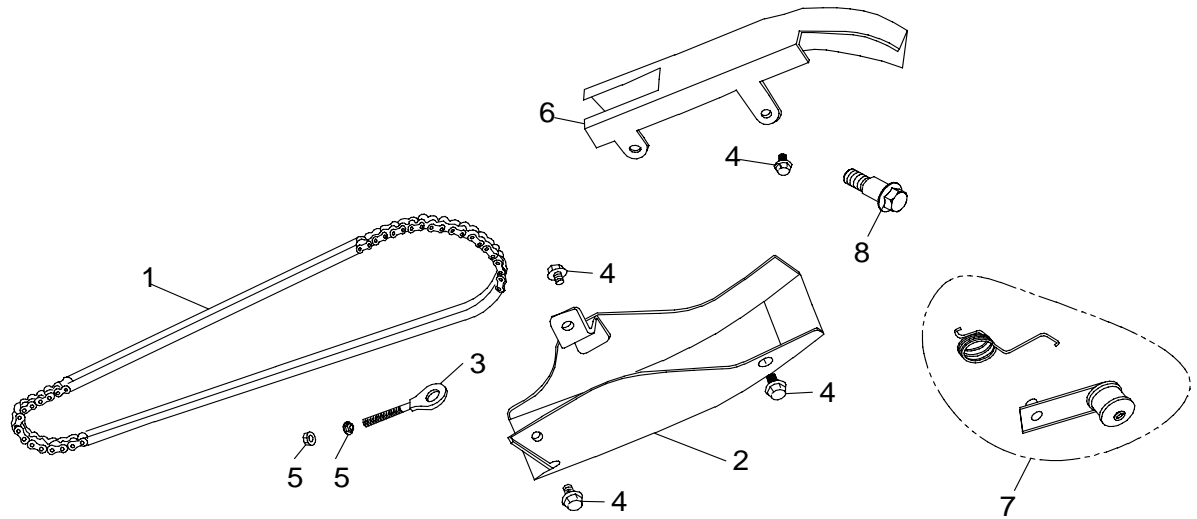

# DRX 50 Only Parts Book

Item	Part No.	Part Name	Qty	Note
1	51100-A01-010	Handlebar	1	
2	31450-A01-020	Lever Ass'y, Right	1	
3	51105-A01-000	Grip, Handle(L)	2	
4	61100-A01-010	Handle Switch Ass'y, Left	1	
5	52105-A01-000	Bottom Clamp, Handlebar	2	
6	52110-A01-000	Top Clamp, L. Handlebar	1	
7	52115-A01-000	Top Clamp, R. Handlebar	1	
8	92130-10S-14G	Nut, Insert Lock	2	
9	91760-06025-05G	Screw, Hex. Socket	4	
10	51110-A01-050	Pad, Handlebar	1	
11	52125-A01-00A	Fixed-bracket, Indicate light	1	
12	91760-06012-05G	Hex. Screw, Socket	2	
13	62105-A01-00A	Indicator Light, Oil(Red)	1	
14	31215-A01-000	Cable, Throttle	1	

Item	Part No.	Part Name	Qty	Note
1	23315-A01-100	Chain	1	
2	71225-A01-000	Guard, Bottom, Chain	1	
3	91815-A01-010	Adjuster, Chain m8	2	
4	91700-08012-12G	Hex Washer Face Bolt	5	
5	92130-08S-14G	Nut, Flange	4	
6	71230-A01-100	Guard, Top, Chain	1	
7	23320-A01-001	Bracket, Chain	1	
8	91823-A01-000	Hex Washer Ladder Bolt	1	