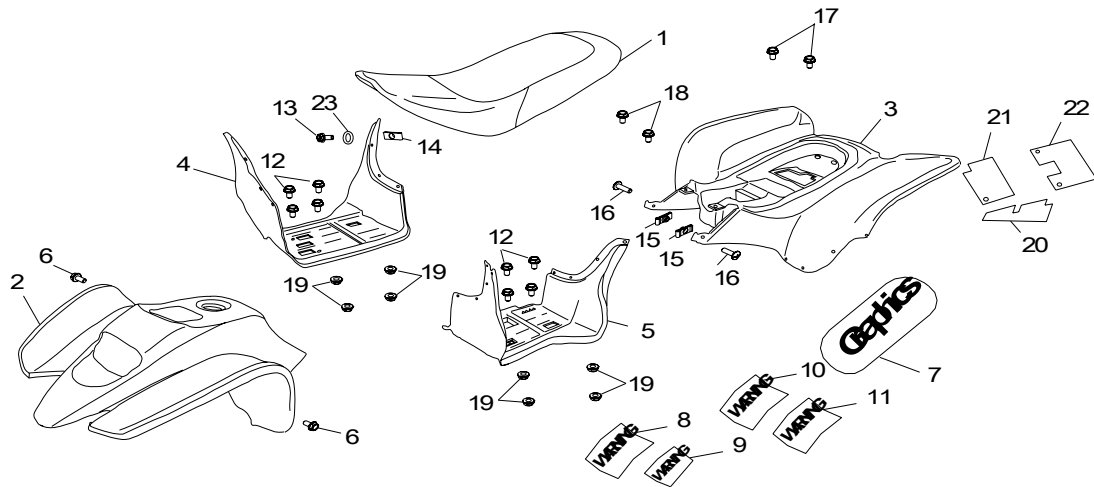

DRX 50 Only Parts Book

Item	Part No.	Part Name	Qty	Note
1	71305-A01-00B	Seat	1	
2	72205-A01-000	Fender, Front(blue)	1	
	72205-A01-00A	Fender, Front(Red)	1	
	72205-A01-00B	Fender, Front (yellow)	1	
	72205-A01-11C	Fender,Front(silver)	1	
	72205-A01-00F	Fender,Front(green)	1	
3	72210-A01-000	Fender, Rear (blue)	1	
	72210-A01-00A	Fender, Rear (Red)	1	
	72210-A01-00B	Fender , Rear(yellow)	1	
	72210-A01-11C	Febder,Rear(silver)	1	
	72210-A01-00F	Febder,Rear(green)	1	
4	72215-A01-000	R. Footrest	1	
5	72220-A01-000	L. Footrest	1	
6	91750-06016-10G	Bolt ,Flange	2	
7	72115-A01-060	Graphic Sticker	1	
8	72110-A01-060	Sticker,Warning	1	
9	72110-A01-050	Sticker,Warning	1	
10	72110-A01-030	Sticker,Warning	1	
11	72110-A01-040	Sticker,Warning	1	
12	91700-06016-10G	Hex Washer Face Bolt	8	
13	91825-A01-00A	Screw, Tapping	16	
14	92215-A01-000	U Plate Nut	16	
15	92210-A01-000	U Plate Nut(Andoised)	4	
16	91765-06018-04S	Hex Socket Bolt	2	
17	91821-A01-000	Bolt, Hex Ladder(Short)	2	
18	91820-A01-000	Bolt, Hex Ladder(Long)	2	
19	92130-06S-10G	Nut, Self-Locking	8	
20	72120-A01-000	Heat Cushion(Side)	1	
21	72125-A01-000	Heat Cushion(Front)	1	
22	72130-A01-000	Heat Cushion(Rear)	1	
23	93104-A01-010	Washer, Nylon	16