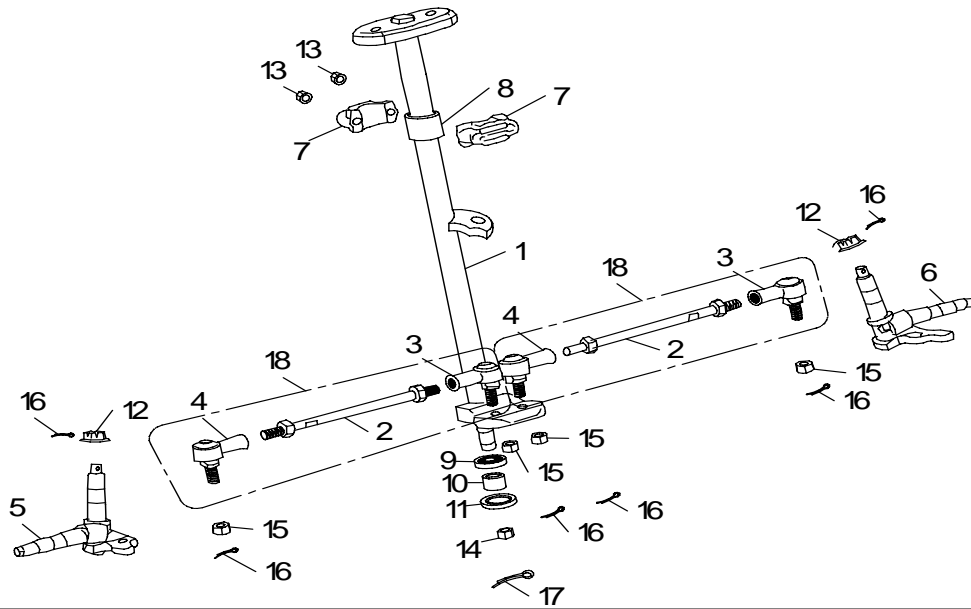

# DRX 50 Only Parts Book

Item	Part No.	Part Name	Qty	Note
1	51100-A01-010	Handlebar	1	
2	31450-A01-020	Lever Ass'y, Right	1	
3	51105-A01-000	Grip, Handle(L)	2	
4	61100-A01-010	Handle Switch Ass'y, Left	1	
5	52105-A01-000	Bottom Clamp, Handlebar	2	
6	52110-A01-000	Top Clamp, L. Handlebar	1	
7	52115-A01-000	Top Clamp, R. Handlebar	1	
8	92130-10S-14G	Nut, Insert Lock	2	
9	91760-06025-05G	Screw, Hex. Socket	4	
10	51110-A01-050	Pad, Handlebar	1	
11	52125-A01-00A	Fixed-bracket, Indicate light	1	
12	91760-06012-05G	Hex. Screw, Socket	2	
13	62105-A01-00A	Indicator Light, Oil(Red)	1	
14	31215-A01-000	Cable, Throttle	1	

Rear Axle, Sprocket

Item	Part No.		Part Name	Qty	Note
1	23205-A01-040		Wheel Axle, Rear	1	
2	P92110-28-36B		Hex. Acorn Nut	2	
3	23305-A01-00C	23305-A01-00A	Sprocket 35 alt # too	1	
4	23310-A01-000		Sprocket Holder, Driven	1	
5	91810-A01-000		Bolt, Hex. Washer Plate	3	
6	93103-A01-000		Spring Washer	3	
7	23300-A01-00C		Sprocket Ass'y (rear, 428-30T)	1	

Item	Part No.	Part Name	Qty	Note
1	23315-A01-100	Chain	1	
2	71225-A01-000	Guard, Bottom, Chain	1	
3	91815-A01-010	Adjuster, Chain m8	2	
4	91700-08012-12G	Hex Washer Face Bolt	5	
5	92130-08S-14G	Nut, Flange	4	
6	71230-A01-100	Guard, Top, Chain	1	
7	23320-A01-001	Bracket, Chain	1	
8	91823-A01-000	Hex Washer Ladder Bolt	1	

# DRX 50 Only Parts Book

Item	Part No.	Part Name	Qty	Note
1	52205-A01-000	Steering Shaft Ass'y	1	
2	52305-A01-100	Bolt, Stud	2	
3	52310-A01-100	Ball Joint, Left Thread	1	
4	52315-A01-100	Ball Joint, Right Thread	1	
5	52320-A01-000	Knuckle, L.	1	
6	52325-A01-000	Knuckle, R.	1	
7	52120-A01-000	Shaft Holder, Steering	2	
8	93510-A01-000	Bush, PU	1	
9	96100-183207A	Seal , Oil	1	
10	93325-A01-100	Spacer, Inner	1	
11	96100-223507A	Seal, Oil	1	
12	92141-10-14G	Cross Thread Nut	2	
13	92130-08S-14G	Nut, Insert Lock	2	
14	92130-14S-19G	Nut, Insert Lock	1	
15	92130-10S-14G	Nut, insert Lock	4	
16	94000-01620	Cotter pin	6	
17	94000-03032	Cotter pin	1	
18	52300-A02-100	Link Ass'y	2	