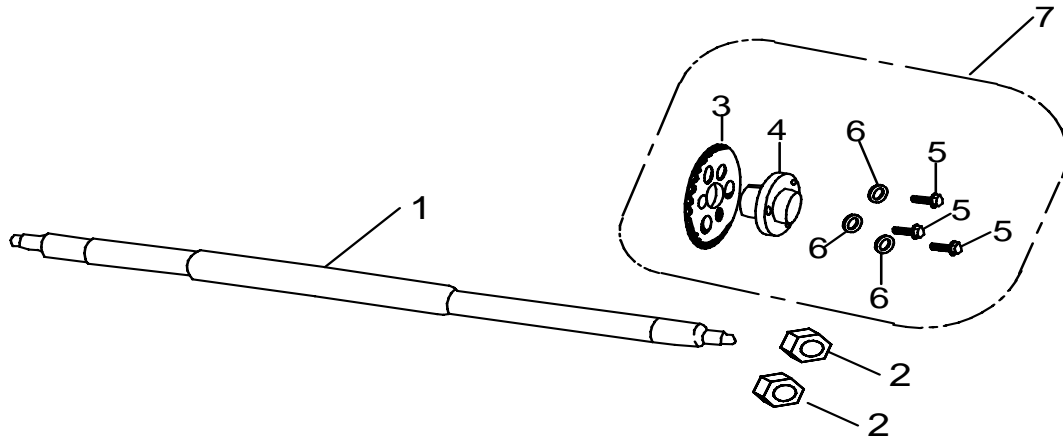

Rear Axle, Sprocket

Item	Part No.		Part Name	Qty	Note
1	23205-A01-040		Wheel Axle, Rear	1	
2	P92110-28-36B		Hex. Acorn Nut	2	
3	23305-A01-00C	23305-A01-00A	Sprocket 35 alt # too	1	
4	23310-A01-000		Sprocket Holder, Driven	1	
5	91810-A01-000		Bolt, Hex. Washer Plate	3	
6	93103-A01-000		Spring Washer	3	
7	23300-A01-00C		Sprocket Ass'y (rear, 428-30T)	1