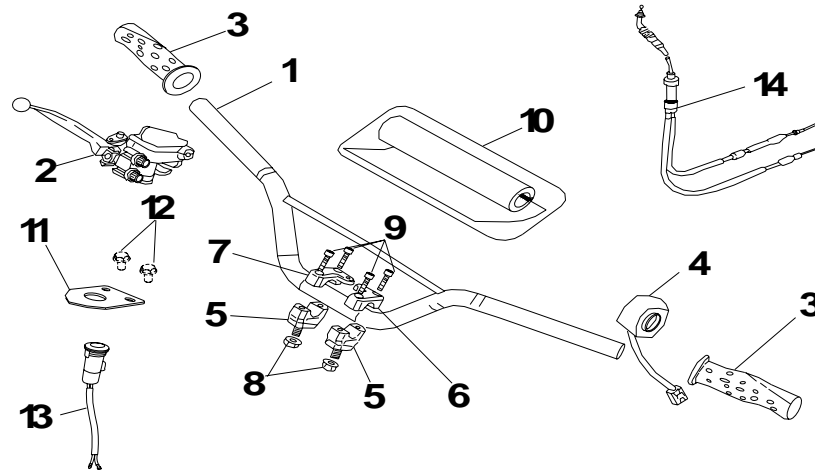

F-11
Handle bar, Lever

DRX 50 Only Parts Book

Item	Part No.	Part Name	Qty	Note
1	51100-A01-010	Handlebar	1	
2	31450-A01-020	Lever Ass'y, Right	1	
3	51105-A01-000	Grip, Handle(L)	2	
4	61100-A01-010	Handle Switch Ass'y, Left	1	
5	52105-A01-000	Bottom Clamp, Handlebar	2	
6	52110-A01-000	Top Clamp, L. Handlebar	1	
7	52115-A01-000	Top Clamp, R. Handlebar	1	
8	92130-10S-14G	Nut, Insert Lock	2	
9	91760-06025-05G	Screw, Hex. Socket	4	
10	51110-A01-050	Pad, Handlebar	1	
11	52125-A01-00A	Fixed-bracket, Indicate light	1	
12	91760-06012-05G	Hex. Screw, Socket	2	
13	62105-A01-00A	Indicator Light, Oil(Red)	1	
14	31215-A01-000	Cable, Throttle	1